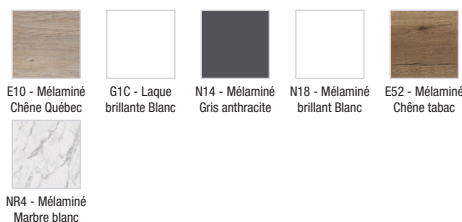

EB2515-R5

Collection : ODÉON RIVE GAUCHE

Couleur* :

Principaux atouts :

Caractéristiques techniques

- DIMENSIONS : 80 x 50,80 x 28,30 cm
- MATÉRIAU : Laque ou mélaminé
- TYPE DE RANGEMENT : Tiroir
- POIGNÉE : Chrome
- FIXATION : Set de fixation à déterminer par votre installateur en fonction de votre support mural