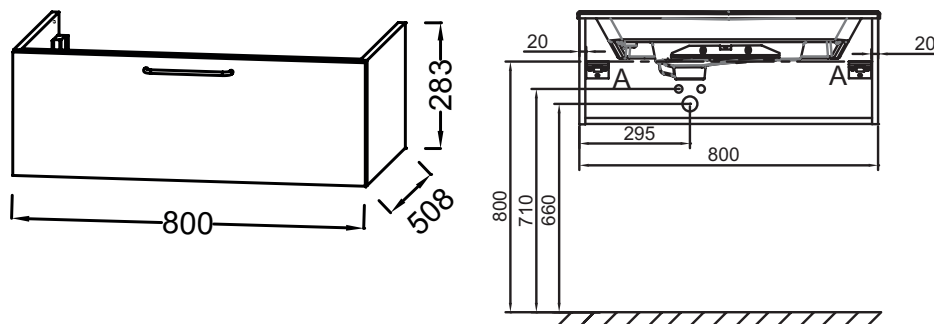

EB2515-R5

Collection : ODÉON RIVE GAUCHE

Couleur* :

Principaux atouts :

Caractéristiques techniques

- DIMENSIONS : 80 x 50,80 x 28,30 cm
- MATÉRIAU : Laque ou mélaminé
- TYPE DE RANGEMENT : Tiroir
- POIGNÉE : Chrome
- FIXATION : Set de fixation à déterminer par votre installateur en fonction de votre support mural

- POIDS : 18,4 kg
- TYPE D'INSTALLATION : Suspendu
- VERSION : Avec passe-siphon
- FINITION INTÉRIEURE : Gris
- INFORMATIONS COMPLÉMENTAIRES : Robinetterie, plan-vasque et set de fixation non inclus

Bénéfices consommateurs

- CONFORT SONORE : Tiroirs équipés d'un système de fermeture avec freins
- FINITION PARFAITE : Large choix de finition

Bénéfices installateurs

- INSTALLATION FACILITÉE : Meuble monté

Produits requis

- EB2562 : Plan-vasque verre givré, 81 cm
- EXAW112-Z : Plan-vasque céramique, 80 cm, meulé

Dessin technique

Descriptif CCTP : Meuble sous plan-vasque 80 cm, 1 tiroir. EB2515-R5. Collection : ODÉON RIVE GAUCHE. DIMENSIONS : 80 x 50,80 x 28,30 cm. POIDS : 18,4 kg. MATÉRIAU : Laque ou mélaminé. TYPE D'INSTALLATION : Suspendu. TYPE DE RANGEMENT : Tiroir. VERSION : Avec passe-siphon. POIGNÉE : Chrome. FINITION INTÉRIEURE : Gris. FIXATION : Set de fixation à déterminer par votre installateur en fonction de votre support mural. INFORMATIONS COMPLÉMENTAIRES : Robinetterie, plan-vasque et set de fixation non inclus.