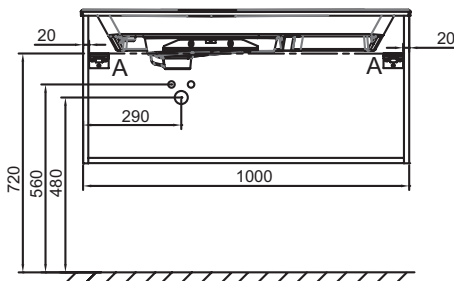

### Caractéristiques techniques

- DIMENSIONS : 100 x 50,80 x 45,20 cm
- MATÉRIAU : Laque ou mélaminé

- POIDS : 25,1 kg
- TYPE D'INSTALLATION : Suspendu

### Dessin technique

Descriptif CCTP : Meuble sous plan-vasque 100 cm, 1 tiroir haut. EB2514-RX. Collection : ODÉON RIVE GAUCHE. DIMENSIONS : 100 x 50,80 x 45,20 cm. POIDS : 25,1 kg. MATÉRIAU : Laque ou mélaminé. TYPE D'INSTALLATION : Suspendu.