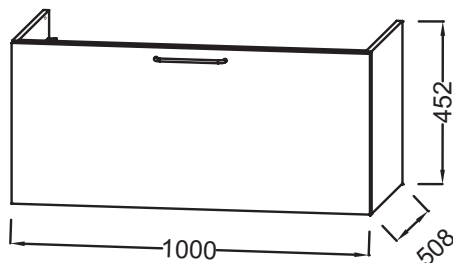

### Caractéristiques techniques

- DIMENSIONS : 100 x 50,80 x 45,20 cm
- MATÉRIAU : Laque ou mélaminé

- POIDS : 25,1 kg
- TYPE D'INSTALLATION : Suspendu

### Dessin technique

Descriptif CCTP : Meuble sous plan-vasque 100 cm, 1 tiroir haut. EB2514-RX. Collection : ODÉON RIVE GAUCHE. DIMENSIONS : 100 x 50,80 x 45,20 cm. POIDS : 25,1 kg. MATÉRIAU : Laque ou mélaminé. TYPE D'INSTALLATION : Suspendu.