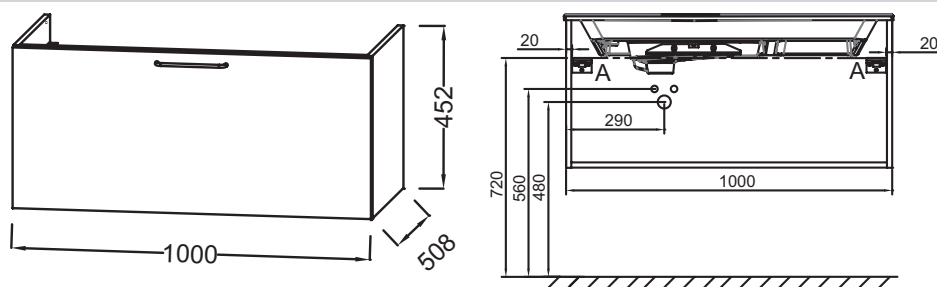

Collection : ODÉON RIVE GAUCHE

Couleur* :

Principaux atouts :

Caractéristiques techniques

- DIMENSIONS : 100 x 50,80 x 45,20 cm
- MATÉRIAU : Laque ou mélaminé
- TYPE DE RANGEMENT : Tiroir
- PRODUIT INCLUS : Aucun
- FINITION INTÉRIEURE : Gris
- INFORMATIONS COMPLÉMENTAIRES : robinetterie, plan-vasque/vasque et set de fixation non inclus
- POIDS : 25,1 kg
- TYPE D'INSTALLATION : Suspendu
- VERSION : Poignée noire
- POIGNÉE : Poignée rapportée filaire
- FIXATION : Set de fixation à déterminer par votre installateur en fonction de votre support mural

Produits requis

- EB2564 : Plan-vasque verre givré, 101 cm
- EXAU112-Z : Plan-vasque céramique, 100 cm, meulé

Dessin technique

Descriptif CCTP : Meuble sous plan-vasque 100 cm, 1 tiroir haut, poignée filaire noire. EB2514-R9. Collection : ODÉON RIVE GAUCHE. DIMENSIONS : 100 x 50,80 x 45,20 cm. POIDS : 25,1 kg. MATÉRIAU : Laque ou mélaminé. TYPE D'INSTALLATION : Suspendu. TYPE DE RANGEMENT : Tiroir. VERSION : Poignée noire. PRODUIT INCLUS : Aucun. POIGNÉE : Poignée rapportée filaire. FINITION INTÉRIEURE : Gris. FIXATION : Set de fixation à déterminer par votre installateur en fonction de votre support mural. INFORMATIONS COMPLÉMENTAIRES : robinetterie, plan-vasque/vasque et set de fixation non inclus.