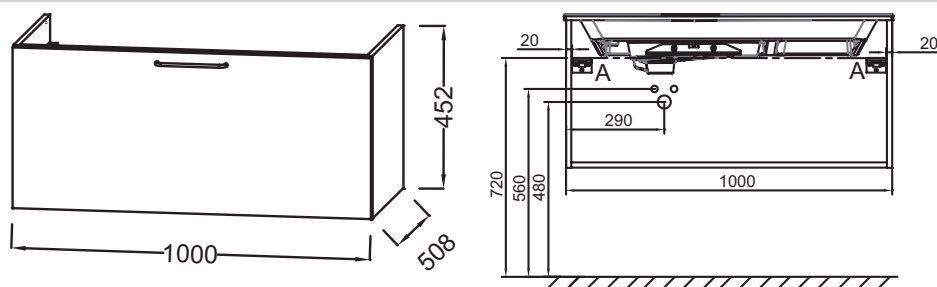

EB2514-R8

Collection : ODÉON RIVE GAUCHE

Couleur* :

Principaux atouts :

Caractéristiques techniques

- DIMENSIONS : 100 x 50,80 x 45,20 cm
- MATÉRIAU : Laque ou mélaminé
- TYPE DE RANGEMENT : Tiroir
- DISPOSITION VASQUE : Gauche
- FINITION INTÉRIEURE : Gris
- INFORMATIONS COMPLÉMENTAIRES : Robinetterie, plan-vasque et set de fixation non inclus
- POIDS : 25,1 kg
- TYPE D'INSTALLATION : Suspendu
- VERSION : Avec passe-siphon
- POIGNÉE : Doré
- FIXATION : Set de fixation à déterminer par votre installateur en fonction de votre support mural

Produits requis

- EB2564 : Plan-vasque verre givré, 101 cm
- EXAU112-Z : Plan-vasque céramique, 100 cm, meulé

Dessin technique

Descriptif CCTP : Meuble sous plan-vasque 100 cm, 1 tiroir haut. EB2514-R8. Collection : ODÉON RIVE GAUCHE. DIMENSIONS : 100 x 50,80 x 45,20 cm. POIDS : 25,1 kg. MATÉRIAU : Laque ou mélaminé. TYPE D'INSTALLATION : Suspendu. TYPE DE RANGEMENT : Tiroir. VERSION : Avec passe-siphon. DISPOSITION VASQUE : Gauche. POIGNÉE : Doré. FINITION INTÉRIEURE : Gris. FIXATION : Set de fixation à déterminer par votre installateur en fonction de votre support mural. INFORMATIONS COMPLÉMENTAIRES : Robinetterie, plan-vasque et set de fixation non inclus.