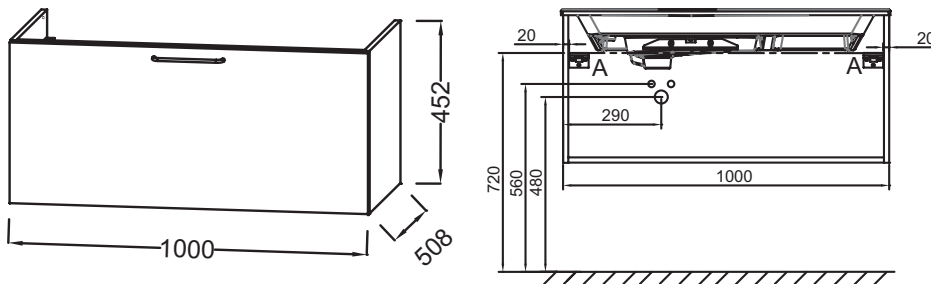

NR4 - Mélaminé
Marbre blanc

Principaux atouts :

Caractéristiques techniques

- DIMENSIONS : 100 x 50,80 x 45,20 cm
- MATÉRIAU : Laque ou mélaminé
- TYPE DE RANGEMENT : Tiroir
- DISPOSITION VASQUE : Gauche
- FINITION INTÉRIEURE : Gris
- INFORMATIONS COMPLÉMENTAIRES : Robinetterie, plan-vasque et set de fixation non inclus
- POIDS : 25,1 kg
- TYPE D'INSTALLATION : Suspendu
- VERSION : Avec passe-siphon
- POIGNÉE : Bronze
- FIXATION : Set de fixation à déterminer par votre installateur en fonction de votre support mural

Produits requis

- EB2564 : Plan-vasque verre givré, 101 cm
- EXAU112-Z : Plan-vasque céramique, 100 cm, meulé

Dessin technique

Descriptif CCTP : Meuble sous plan-vasque 100 cm, 1 tiroir haut. EB2514-R7. Collection : ODÉON RIVE GAUCHE. DIMENSIONS : 100 x 50,80 x 45,20 cm. POIDS : 25,1 kg. MATÉRIAU : Laque ou mélaminé. TYPE D'INSTALLATION : Suspendu. TYPE DE RANGEMENT : Tiroir. VERSION : Avec passe-siphon. DISPOSITION VASQUE : Gauche. POIGNÉE : Bronze. FINITION INTÉRIEURE : Gris. FIXATION : Set de fixation à déterminer par votre installateur en fonction de votre support mural. INFORMATIONS COMPLÉMENTAIRES : Robinetterie, plan-vasque et set de fixation non inclus.