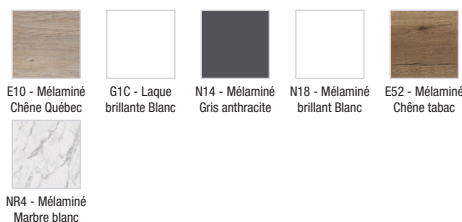

EB2514-R6

Collection : ODÉON RIVE GAUCHE

Couleur* :

Principaux atouts :

Caractéristiques techniques

- DIMENSIONS : 100 x 50,80 x 45,20 cm
- MATÉRIAU : Laque ou mélaminé
- TYPE DE RANGEMENT : Tiroir
- DISPOSITION VASQUE : Gauche
- FINITION INTÉRIEURE : Gris
- INFORMATIONS COMPLÉMENTAIRES : Robinetterie, plan-vasque et set de fixation non inclus
- POIDS : 25,1 kg
- TYPE D'INSTALLATION : Suspendu
- VERSION : Avec passe-siphon
- POIGNÉE : Blanc
- FIXATION : Set de fixation à déterminer par votre installateur en fonction de votre support mural

Produits requis

- EB2564 : Plan-vasque verre givré, 101 cm
- EXAU112-Z : Plan-vasque céramique, 100 cm, meulé

Dessin technique

Descriptif CCTP : Meuble sous plan-vasque 100 cm, 1 tiroir haut. EB2514-R6. Collection : ODÉON RIVE GAUCHE. DIMENSIONS : 100 x 50,80 x 45,20 cm. POIDS : 25,1 kg. MATÉRIAU : Laque ou mélaminé. TYPE D'INSTALLATION : Suspendu. TYPE DE RANGEMENT : Tiroir. VERSION : Avec passe-siphon. DISPOSITION VASQUE : Gauche. POIGNÉE : Blanc. FINITION INTÉRIEURE : Gris. FIXATION : Set de fixation à déterminer par votre installateur en fonction de votre support mural. INFORMATIONS COMPLÉMENTAIRES : Robinetterie, plan-vasque et set de fixation non inclus.