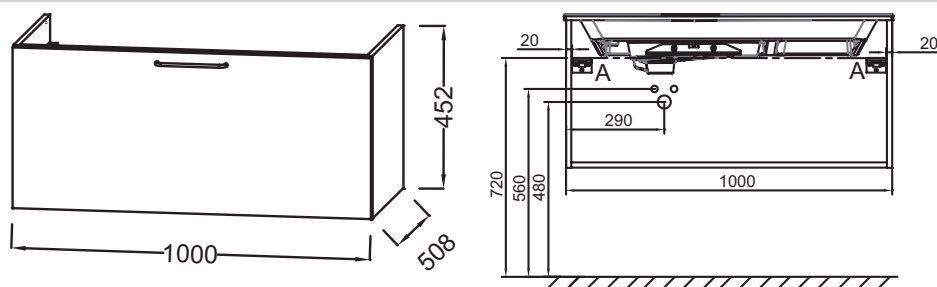

EB2514-R6

Collection : ODÉON RIVE GAUCHE

Couleur* :

Principaux atouts :

Caractéristiques techniques

- DIMENSIONS : 100 x 50,80 x 45,20 cm
- MATÉRIAU : Laque ou mélaminé
- TYPE DE RANGEMENT : Tiroir
- DISPOSITION VASQUE : Gauche
- FINITION INTÉRIEURE : Gris
- INFORMATIONS COMPLÉMENTAIRES : Robinetterie, plan-vasque et set de fixation non inclus
- POIDS : 25,1 kg
- TYPE D'INSTALLATION : Suspendu
- VERSION : Avec passe-siphon
- POIGNÉE : Blanc
- FIXATION : Set de fixation à déterminer par votre installateur en fonction de votre support mural

Produits requis

- EB2564 : Plan-vasque verre givré, 101 cm
- EXAU112-Z : Plan-vasque céramique, 100 cm, meulé

Dessin technique

Descriptif CCTP : Meuble sous plan-vasque 100 cm, 1 tiroir haut. EB2514-R6. Collection : ODÉON RIVE GAUCHE. DIMENSIONS : 100 x 50,80 x 45,20 cm. POIDS : 25,1 kg. MATÉRIAU : Laque ou mélaminé. TYPE D'INSTALLATION : Suspendu. TYPE DE RANGEMENT : Tiroir. VERSION : Avec passe-siphon. DISPOSITION VASQUE : Gauche. POIGNÉE : Blanc. FINITION INTÉRIEURE : Gris. FIXATION : Set de fixation à déterminer par votre installateur en fonction de votre support mural. INFORMATIONS COMPLÉMENTAIRES : Robinetterie, plan-vasque et set de fixation non inclus.