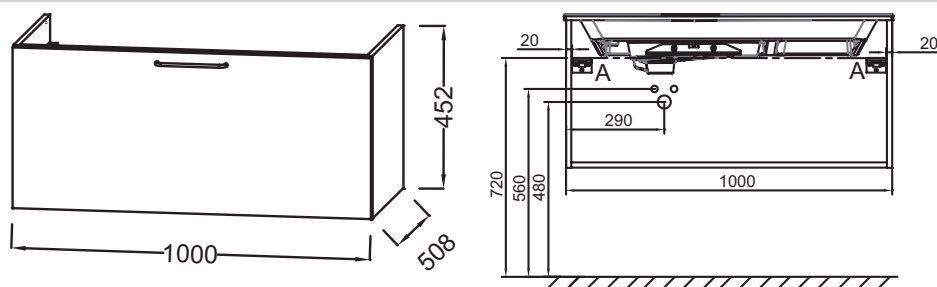

EB2514-R5

Collection : ODÉON RIVE GAUCHE

Couleur* :

Principaux atouts :

Caractéristiques techniques

- DIMENSIONS : 100 x 50,80 x 45,20 cm
- MATÉRIAU : Laque ou mélaminé
- TYPE DE RANGEMENT : Tiroir
- DISPOSITION VASQUE : Gauche
- FINITION INTÉRIEURE : Gris
- INFORMATIONS COMPLÉMENTAIRES : Robinetterie, plan-vasque et set de fixation non inclus
- POIDS : 25,1 kg
- TYPE D'INSTALLATION : Suspendu
- VERSION : Avec passe-siphon
- POIGNÉE : Chrome
- FIXATION : Set de fixation à déterminer par votre installateur en fonction de votre support mural

Produits requis

- EB2564 : Plan-vasque verre givré, 101 cm
- EXAU112-Z : Plan-vasque céramique, 100 cm, meulé

Dessin technique

Descriptif CCTP : Meuble sous plan-vasque 100 cm, 1 tiroir haut. EB2514-R5. Collection : ODÉON RIVE GAUCHE. DIMENSIONS : 100 x 50,80 x 45,20 cm. POIDS : 25,1 kg. MATÉRIAU : Laque ou mélaminé. TYPE D'INSTALLATION : Suspendu. TYPE DE RANGEMENT : Tiroir. VERSION : Avec passe-siphon. DISPOSITION VASQUE : Gauche. POIGNÉE : Chrome. FINITION INTÉRIEURE : Gris. FIXATION : Set de fixation à déterminer par votre installateur en fonction de votre support mural. INFORMATIONS COMPLÉMENTAIRES : Robinetterie, plan-vasque et set de fixation non inclus.