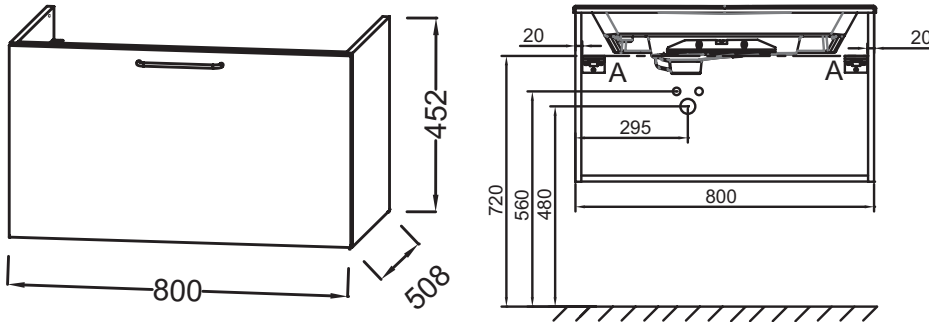

### Caractéristiques techniques

- DIMENSIONS : 80 x 50,80 x 45,20 cm
- MATÉRIAU : Laque ou mélaminé

- POIDS : 21,7 kg
- TYPE D'INSTALLATION : Suspendu

### Dessin technique

Descriptif CCTP : Meuble sous plan-vasque 80 cm, 1 tiroir haut. EB2512-RX. Collection : ODÉON RIVE GAUCHE. DIMENSIONS : 80 x 50,80 x 45,20 cm. POIDS : 21,7 kg. MATÉRIAU : Laque ou mélaminé. TYPE D'INSTALLATION : Suspendu.