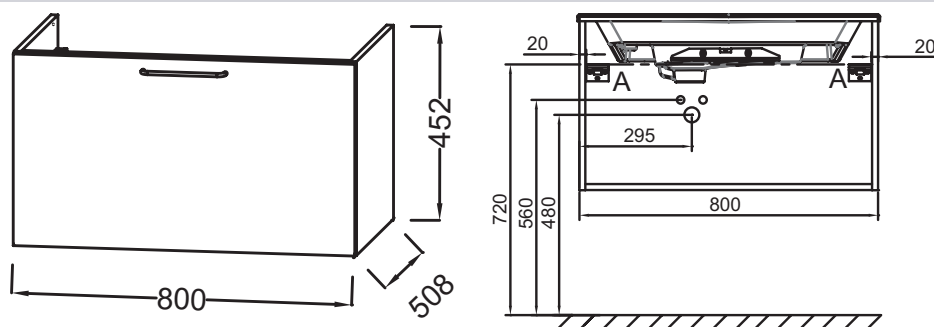

EB2512-R9

Collection : ODÉON RIVE GAUCHE

Couleur* :

Principaux atouts :

Caractéristiques techniques

- DIMENSIONS : 80 x 50,80 x 45,20 cm
- MATÉRIAU : Laque ou mélaminé
- TYPE DE RANGEMENT : Tiroir
- DISPOSITION VASQUE : Gauche
- FINITION INTÉRIEURE : Gris
- INFORMATIONS COMPLÉMENTAIRES : Robinetterie, plan-vasque et set de fixation non inclus
- POIDS : 21,7 kg
- TYPE D'INSTALLATION : Suspendu
- VERSION : Avec passe-siphon
- POIGNÉE : Noir
- FIXATION : Set de fixation à déterminer par votre installateur en fonction de votre support mural

Produits requis

- EB2564 : Plan-vasque verre givré, 101 cm
- EXAW112-Z : Plan-vasque céramique, 80 cm, meulé

Dessin technique

Descriptif CCTP : Meuble sous plan-vasque 80 cm, 1 tiroir haut. EB2512-R9. Collection : ODÉON RIVE GAUCHE. DIMENSIONS : 80 x 50,80 x 45,20 cm. POIDS : 21,7 kg. MATÉRIAU : Laque ou mélaminé. TYPE D'INSTALLATION : Suspendu. TYPE DE RANGEMENT : Tiroir. VERSION : Avec passe-siphon. DISPOSITION VASQUE : Gauche. POIGNÉE : Noir. FINITION INTÉRIEURE : Gris. FIXATION : Set de fixation à déterminer par votre installateur en fonction de votre support mural. INFORMATIONS COMPLÉMENTAIRES : Robinetterie, plan-vasque et set de fixation non inclus.