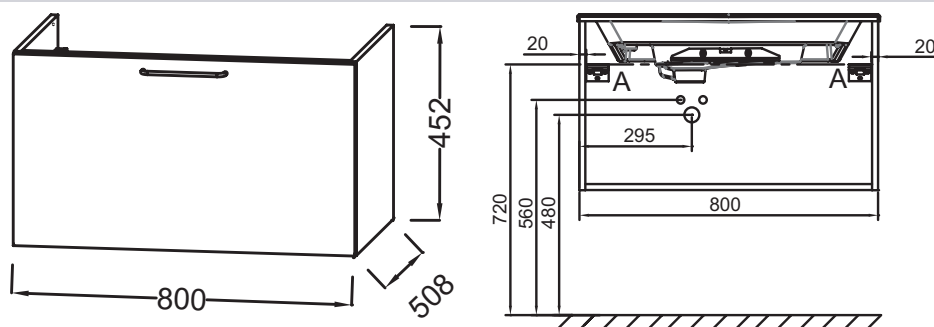

EB2512-R8

Collection : ODÉON RIVE GAUCHE

Couleur* :

Principaux atouts :

Caractéristiques techniques

- DIMENSIONS : 80 x 50,80 x 45,20 cm
- MATÉRIAU : Laque ou mélaminé
- TYPE DE RANGEMENT : Tiroir
- DISPOSITION VASQUE : Gauche
- FINITION INTÉRIEURE : Gris
- INFORMATIONS COMPLÉMENTAIRES : Robinetterie, plan-vasque et set de fixation non inclus
- POIDS : 21,7 kg
- TYPE D'INSTALLATION : Suspendu
- VERSION : Avec passe-siphon
- POIGNÉE : Doré
- FIXATION : Set de fixation à déterminer par votre installateur en fonction de votre support mural

Produits requis

- EB2564 : Plan-vasque verre givré, 101 cm
- EXAW112-Z : Plan-vasque céramique, 80 cm, meulé

Dessin technique

Descriptif CCTP : Meuble sous plan-vasque 80 cm, 1 tiroir haut. EB2512-R8. Collection : ODÉON RIVE GAUCHE. DIMENSIONS : 80 x 50,80 x 45,20 cm. POIDS : 21,7 kg. MATÉRIAU : Laque ou mélaminé. TYPE D'INSTALLATION : Suspendu. TYPE DE RANGEMENT : Tiroir. VERSION : Avec passe-siphon. DISPOSITION VASQUE : Gauche. POIGNÉE : Doré. FINITION INTÉRIEURE : Gris. FIXATION : Set de fixation à déterminer par votre installateur en fonction de votre support mural. INFORMATIONS COMPLÉMENTAIRES : Robinetterie, plan-vasque et set de fixation non inclus.