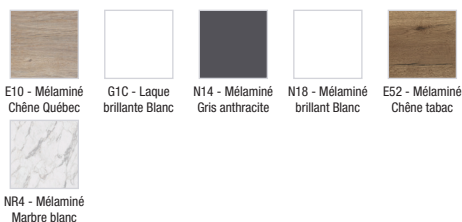

EB2512-R8

Collection : ODÉON RIVE GAUCHE

Couleur* :

Principaux atouts :

Caractéristiques techniques

- DIMENSIONS : 80 x 50,80 x 45,20 cm
- MATÉRIAU : Laque ou mélaminé
- TYPE DE RANGEMENT : Tiroir
- DISPOSITION VASQUE : Gauche
- FINITION INTÉRIEURE : Gris
- INFORMATIONS COMPLÉMENTAIRES : Robinetterie, plan-vasque et set de fixation non inclus
- POIDS : 21,7 kg
- TYPE D'INSTALLATION : Suspendu
- VERSION : Avec passe-siphon
- POIGNÉE : Doré
- FIXATION : Set de fixation à déterminer par votre installateur en fonction de votre support mural

Produits requis

- EB2564 : Plan-vasque verre givré, 101 cm
- EXAW112-Z : Plan-vasque céramique, 80 cm, meulé

Dessin technique

Descriptif CCTP : Meuble sous plan-vasque 80 cm, 1 tiroir haut. EB2512-R8. Collection : ODÉON RIVE GAUCHE. DIMENSIONS : 80 x 50,80 x 45,20 cm. POIDS : 21,7 kg. MATÉRIAU : Laque ou mélaminé. TYPE D'INSTALLATION : Suspendu. TYPE DE RANGEMENT : Tiroir. VERSION : Avec passe-siphon. DISPOSITION VASQUE : Gauche. POIGNÉE : Doré. FINITION INTÉRIEURE : Gris. FIXATION : Set de fixation à déterminer par votre installateur en fonction de votre support mural. INFORMATIONS COMPLÉMENTAIRES : Robinetterie, plan-vasque et set de fixation non inclus.