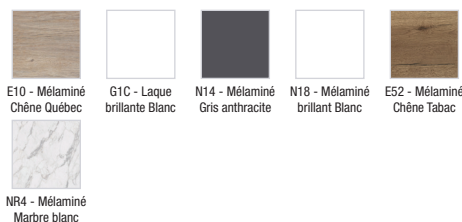

Collection : ODÉON RIVE GAUCHE

Couleur* :

Principaux atouts :

Caractéristiques techniques

- DIMENSIONS : 80 x 50,80 x 45,20 cm
- MATÉRIAU : Laque ou mélaminé
- TYPE DE RANGEMENT : Tiroir
- PRODUIT INCLUS : Aucun
- FINITION INTÉRIEURE : Gris
- INFORMATIONS COMPLÉMENTAIRES : robinetterie, plan-vasque/vasque et set de fixation non inclus
- POIDS : 21,7 kg
- TYPE D'INSTALLATION : Suspendu
- VERSION : Poignée bronze
- POIGNÉE : Poignée rapportée filaire
- FIXATION : Set de fixation à déterminer par votre installateur en fonction de votre support mural

Produits requis

- EB2564 : Plan-vasque verre givré, 101 cm
- EXAW112-Z : Plan-vasque céramique, 80 cm, meulé

Dessin technique

Descriptif CCTP : Meuble sous plan-vasque 80 cm, 1 tiroir haut, poignée bronze. EB2512-R7. Collection : ODÉON RIVE GAUCHE. DIMENSIONS : 80 x 50,80 x 45,20 cm. POIDS : 21,7 kg. MATÉRIAU : Laque ou mélaminé. TYPE D'INSTALLATION : Suspendu. TYPE DE RANGEMENT : Tiroir. VERSION : Poignée bronze. PRODUIT INCLUS : Aucun. POIGNÉE : Poignée rapportée filaire. FINITION INTÉRIEURE : Gris. FIXATION : Set de fixation à déterminer par votre installateur en fonction de votre support mural. INFORMATIONS COMPLÉMENTAIRES : robinetterie, plan-vasque/vasque et set de fixation non inclus.