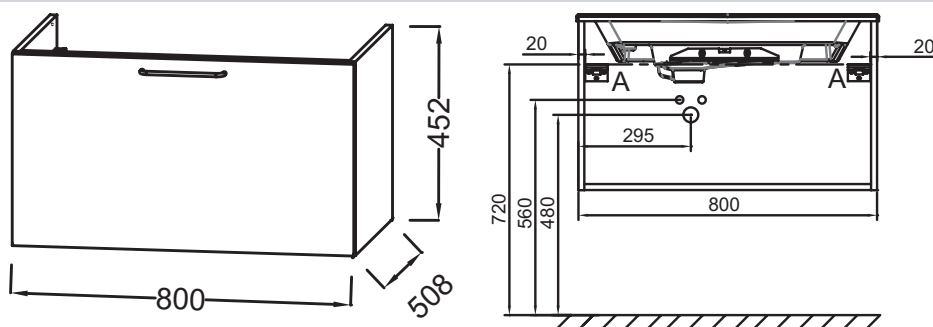

Collection : ODÉON RIVE GAUCHE

Couleur* :

Principaux atouts :

Caractéristiques techniques

- DIMENSIONS : 80 x 50,80 x 45,20 cm
- MATÉRIAU : Laque ou mélaminé
- TYPE DE RANGEMENT : Tiroir
- PRODUIT INCLUS : Aucun
- FINITION INTÉRIEURE : Gris
- INFORMATIONS COMPLÉMENTAIRES : robinetterie, plan-vasque/vasque et set de fixation non inclus
- POIDS : 21,7 kg
- TYPE D'INSTALLATION : Suspendu
- VERSION : Poignée bronze
- POIGNÉE : Poignée rapportée filaire
- FIXATION : Set de fixation à déterminer par votre installateur en fonction de votre support mural

Produits requis

- EB2564 : Plan-vasque verre givré, 101 cm
- EXAW112-Z : Plan-vasque céramique, 80 cm, meulé

Dessin technique

Descriptif CCTP : Meuble sous plan-vasque 80 cm, 1 tiroir haut, poignée bronze. EB2512-R7. Collection : ODÉON RIVE GAUCHE. DIMENSIONS : 80 x 50,80 x 45,20 cm. POIDS : 21,7 kg. MATÉRIAU : Laque ou mélaminé. TYPE D'INSTALLATION : Suspendu. TYPE DE RANGEMENT : Tiroir. VERSION : Poignée bronze. PRODUIT INCLUS : Aucun. POIGNÉE : Poignée rapportée filaire. FINITION INTÉRIEURE : Gris. FIXATION : Set de fixation à déterminer par votre installateur en fonction de votre support mural. INFORMATIONS COMPLÉMENTAIRES : robinetterie, plan-vasque/vasque et set de fixation non inclus.