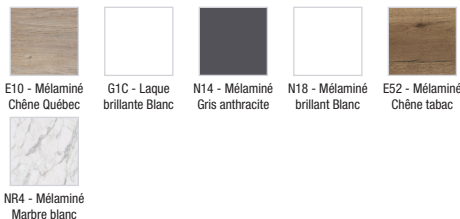

EB2512-R6

Collection : ODÉON RIVE GAUCHE

Couleur* :

Principaux atouts :

Caractéristiques techniques

- DIMENSIONS : 80 x 50,80 x 45,20 cm
- MATÉRIAU : Laque ou mélaminé
- TYPE DE RANGEMENT : Tiroir
- DISPOSITION VASQUE : Gauche
- FINITION INTÉRIEURE : Gris
- INFORMATIONS COMPLÉMENTAIRES : Robinetterie, plan-vasque et set de fixation non inclus
- POIDS : 21,7 kg
- TYPE D'INSTALLATION : Suspendu
- VERSION : Avec passe-siphon
- POIGNÉE : Blanc
- FIXATION : Set de fixation à déterminer par votre installateur en fonction de votre support mural

Produits requis

- EB2564 : Plan-vasque verre givré, 101 cm
- EXAW112-Z : Plan-vasque céramique, 80 cm, meulé

Dessin technique

Descriptif CCTP : Meuble sous plan-vasque 80 cm, 1 tiroir haut. EB2512-R6. Collection : ODÉON RIVE GAUCHE. DIMENSIONS : 80 x 50,80 x 45,20 cm. POIDS : 21,7 kg. MATÉRIAU : Laque ou mélaminé. TYPE D'INSTALLATION : Suspendu. TYPE DE RANGEMENT : Tiroir. VERSION : Avec passe-siphon. DISPOSITION VASQUE : Gauche. POIGNÉE : Blanc. FINITION INTÉRIEURE : Gris. FIXATION : Set de fixation à déterminer par votre installateur en fonction de votre support mural. INFORMATIONS COMPLÉMENTAIRES : Robinetterie, plan-vasque et set de fixation non inclus.