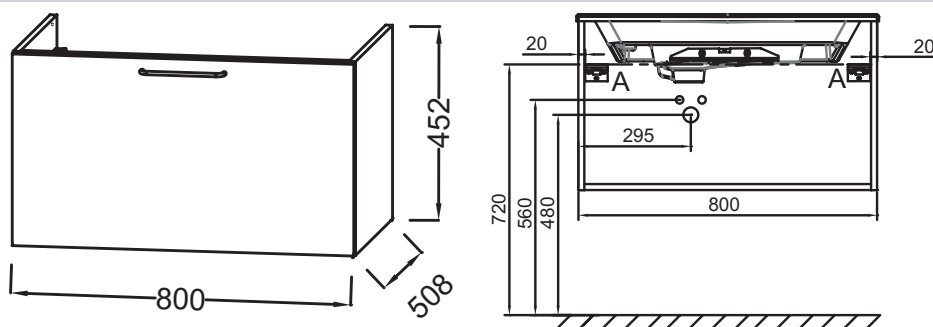

EB2512-R6

Collection : ODÉON RIVE GAUCHE

Couleur* :

Principaux atouts :

Caractéristiques techniques

- DIMENSIONS : 80 x 50,80 x 45,20 cm
- MATÉRIAU : Laque ou mélaminé
- TYPE DE RANGEMENT : Tiroir
- DISPOSITION VASQUE : Gauche
- FINITION INTÉRIEURE : Gris
- INFORMATIONS COMPLÉMENTAIRES : Robinetterie, plan-vasque et set de fixation non inclus
- POIDS : 21,7 kg
- TYPE D'INSTALLATION : Suspendu
- VERSION : Avec passe-siphon
- POIGNÉE : Blanc
- FIXATION : Set de fixation à déterminer par votre installateur en fonction de votre support mural

Produits requis

- EB2564 : Plan-vasque verre givré, 101 cm
- EXAW112-Z : Plan-vasque céramique, 80 cm, meulé

Dessin technique

Descriptif CCTP : Meuble sous plan-vasque 80 cm, 1 tiroir haut. EB2512-R6. Collection : ODÉON RIVE GAUCHE. DIMENSIONS : 80 x 50,80 x 45,20 cm. POIDS : 21,7 kg. MATÉRIAU : Laque ou mélaminé. TYPE D'INSTALLATION : Suspendu. TYPE DE RANGEMENT : Tiroir. VERSION : Avec passe-siphon. DISPOSITION VASQUE : Gauche. POIGNÉE : Blanc. FINITION INTÉRIEURE : Gris. FIXATION : Set de fixation à déterminer par votre installateur en fonction de votre support mural. INFORMATIONS COMPLÉMENTAIRES : Robinetterie, plan-vasque et set de fixation non inclus.