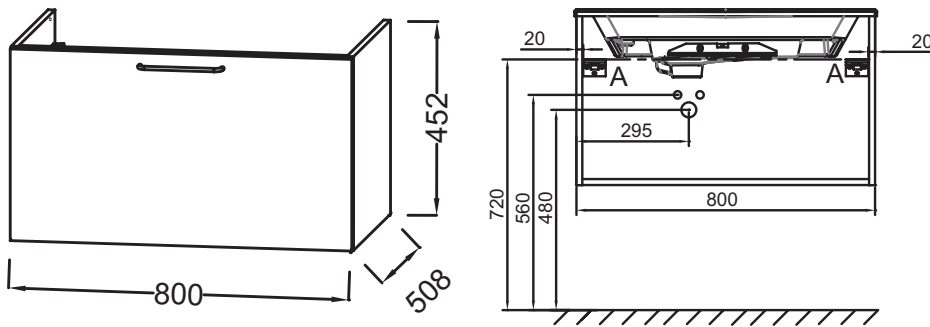

EB2512-R5

Collection : ODÉON RIVE GAUCHE

Couleur* :

Principaux atouts :

Caractéristiques techniques

- DIMENSIONS : 80 x 50,80 x 45,20 cm
- MATÉRIAU : Laque ou mélaminé
- TYPE DE RANGEMENT : Tiroir
- DISPOSITION VASQUE : Gauche
- FINITION INTÉRIEURE : Gris
- INFORMATIONS COMPLÉMENTAIRES : Robinetterie, plan-vasque et set de fixation non inclus
- POIDS : 21,7 kg
- TYPE D'INSTALLATION : Suspendu
- VERSION : Avec passe-siphon
- POIGNÉE : Chrome
- FIXATION : Set de fixation à déterminer par votre installateur en fonction de votre support mural

Produits requis

- EB2564 : Plan-vasque verre givré, 101 cm
- EXAW112-Z : Plan-vasque céramique, 80 cm, meulé

Dessin technique

Descriptif CCTP : Meuble sous plan-vasque 80 cm, 1 tiroir haut. EB2512-R5. Collection : ODÉON RIVE GAUCHE. DIMENSIONS : 80 x 50,80 x 45,20 cm. POIDS : 21,7 kg. MATÉRIAU : Laque ou mélaminé. TYPE D'INSTALLATION : Suspendu. TYPE DE RANGEMENT : Tiroir. VERSION : Avec passe-siphon. DISPOSITION VASQUE : Gauche. POIGNÉE : Chrome. FINITION INTÉRIEURE : Gris. FIXATION : Set de fixation à déterminer par votre installateur en fonction de votre support mural. INFORMATIONS COMPLÉMENTAIRES : Robinetterie, plan-vasque et set de fixation non inclus.