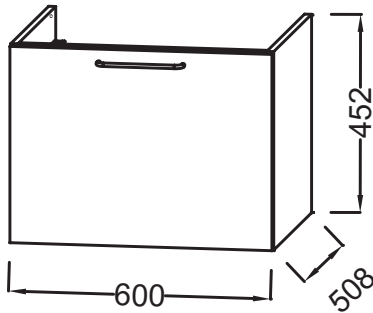

NR4 - Mélaminé
Marbre blanc

Principaux atouts :

Caractéristiques techniques

- DIMENSIONS : 60 x 50,80 x 45,20 cm
- MATÉRIAU : Laque ou mélaminé

- POIDS : 18,3 kg
- TYPE D'INSTALLATION : Suspendu

Dessin technique

Descriptif CCTP : Meuble sous plan-vasque 60 cm, 1 tiroir haut. EB2510-RX. Collection : ODÉON RIVE GAUCHE. DIMENSIONS : 60 x 50,80 x 45,20 cm. POIDS : 18,3 kg. MATÉRIAU : Laque ou mélaminé. TYPE D'INSTALLATION : Suspendu.