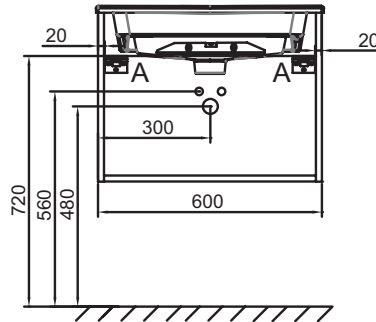

NR4 - Mélaminé
Marbre blanc

Principaux atouts :

Caractéristiques techniques

- DIMENSIONS : 60 x 50,80 x 45,20 cm
- MATÉRIAU : Laque ou mélaminé

- POIDS : 18,3 kg
- TYPE D'INSTALLATION : Suspendu

Dessin technique

Descriptif CCTP : Meuble sous plan-vasque 60 cm, 1 tiroir haut. EB2510-RX. Collection : ODÉON RIVE GAUCHE. DIMENSIONS : 60 x 50,80 x 45,20 cm. POIDS : 18,3 kg. MATÉRIAU : Laque ou mélaminé. TYPE D'INSTALLATION : Suspendu.