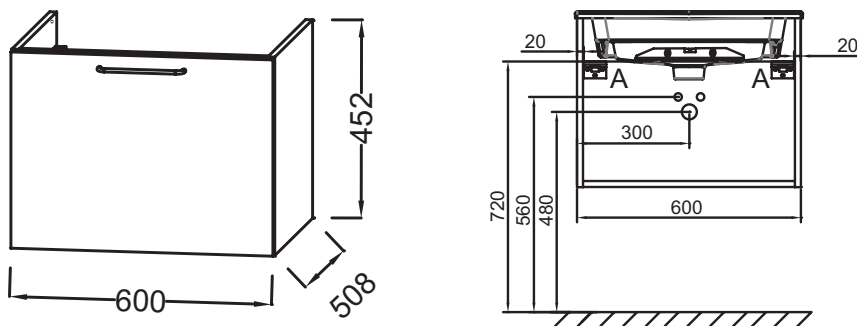

Collection : ODÉON RIVE GAUCHE

Couleur* :

Principaux atouts :

Caractéristiques techniques

- DIMENSIONS : 60 x 50,80 x 45,20 cm
- MATÉRIAU : Laque ou mélaminé
- TYPE DE RANGEMENT : Tiroir
- PRODUIT INCLUS : Aucun
- FINITION INTÉRIEURE : Gris
- POIDS : 18,3 kg
- TYPE D'INSTALLATION : Suspendu
- VERSION : Poignée noire
- POIGNÉE : Poignée rapportée filaire
- FIXATION : Set de fixation à déterminer par votre installateur en fonction de votre support mural
- INFORMATIONS COMPLÉMENTAIRES : robinetterie, plan-vasque/vasque et set de fixation non inclus

Produits requis

- EB2562 : Plan-vasque verre givré, 81 cm
- EXBA112-Z : Plan-vasque céramique, 60 cm, meulé

Dessin technique

Descriptif CCTP : Meuble sous plan-vasque 60 cm, 1 tiroir haut, poignée noire. EB2510-R9. Collection : ODÉON RIVE GAUCHE. DIMENSIONS : 60 x 50,80 x 45,20 cm. POIDS : 18,3 kg. MATÉRIAU : Laque ou mélaminé. TYPE D'INSTALLATION : Suspendu. TYPE DE RANGEMENT : Tiroir. VERSION : Poignée noire. PRODUIT INCLUS : Aucun. POIGNÉE : Poignée rapportée filaire. FINITION INTÉRIEURE : Gris. FIXATION : Set de fixation à déterminer par votre installateur en fonction de votre support mural. INFORMATIONS COMPLÉMENTAIRES : robinetterie, plan-vasque/vasque et set de fixation non inclus.