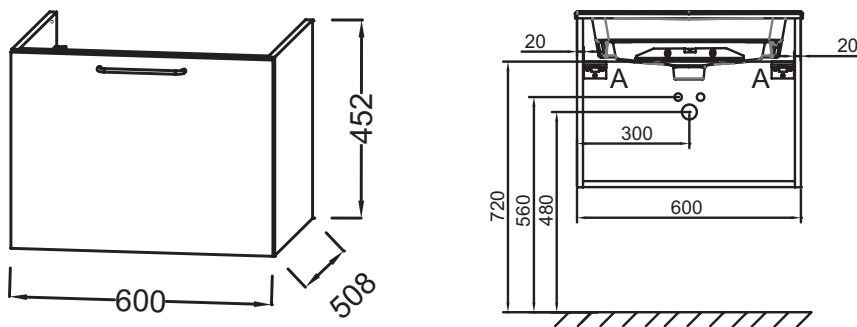

**EB2510-R8**

**Collection :** ODÉON RIVE GAUCHE

**Couleur\* :**

**Principaux atouts :**

**Caractéristiques techniques**

- DIMENSIONS : 60 x 50,80 x 45,20 cm
- MATÉRIAU : Laque ou mélaminé
- TYPE DE RANGEMENT : Tiroir
- POIGNÉE : Doré
- FIXATION : Set de fixation à déterminer par votre installateur en fonction de votre support mural

- POIDS : 18,3 kg
- TYPE D'INSTALLATION : Suspendu
- VERSION : Avec passe-siphon
- FINITION INTÉRIEURE : Gris
- INFORMATIONS COMPLÉMENTAIRES : Robinetterie, plan-vasque et set de fixation non inclus

**Bénéfices consommateurs**

- EB2562 : Plan-vasque verre givré, 81 cm
- EXBA112-Z : Plan-vasque céramique, 60 cm, meulé

**Dessin technique**

Descriptif CCTP : Meuble sous plan-vasque 60 cm, 1 tiroir haut. EB2510-R8. Collection : ODÉON RIVE GAUCHE. DIMENSIONS : 60 x 50,80 x 45,20 cm. POIDS : 18,3 kg. MATÉRIAU : Laque ou mélaminé. TYPE D'INSTALLATION : Suspendu. TYPE DE RANGEMENT : Tiroir. VERSION : Avec passe-siphon. POIGNÉE : Doré. FINITION INTÉRIEURE : Gris. FIXATION : Set de fixation à déterminer par votre installateur en fonction de votre support mural. INFORMATIONS COMPLÉMENTAIRES : Robinetterie, plan-vasque et set de fixation non inclus.