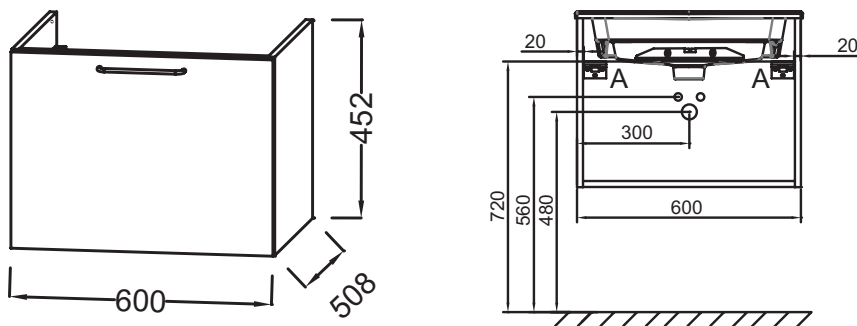

**EB2510-R7**

**Collection :** ODÉON RIVE GAUCHE

**Couleur\* :**

**Principaux atouts :**

**Caractéristiques techniques**

- DIMENSIONS : 60 x 50,80 x 45,20 cm
- MATÉRIAU : Laque ou mélaminé
- TYPE DE RANGEMENT : Tiroir
- DISPOSITION VASQUE : Gauche
- FINITION INTÉRIEURE : Gris
- INFORMATIONS COMPLÉMENTAIRES : Robinetterie, plan-vasque et set de fixation non inclus
- POIDS : 18,3 kg
- TYPE D'INSTALLATION : Suspendu
- VERSION : Avec passe-siphon
- POIGNÉE : Bronze
- FIXATION : Set de fixation à déterminer par votre installateur en fonction de votre support mural

**Produits requis**

- EB2562 : Plan-vasque verre givré, 81 cm
- EXBA112-Z : Plan-vasque céramique, 60 cm, meulé

**Dessin technique**

Descriptif CCTP : Meuble sous plan-vasque 60 cm, 1 tiroir haut. EB2510-R7. Collection : ODÉON RIVE GAUCHE. DIMENSIONS : 60 x 50,80 x 45,20 cm. POIDS : 18,3 kg. MATÉRIAU : Laque ou mélaminé. TYPE D'INSTALLATION : Suspendu. TYPE DE RANGEMENT : Tiroir. VERSION : Avec passe-siphon. DISPOSITION VASQUE : Gauche. POIGNÉE : Bronze. FINITION INTÉRIEURE : Gris. FIXATION : Set de fixation à déterminer par votre installateur en fonction de votre support mural. INFORMATIONS COMPLÉMENTAIRES : Robinetterie, plan-vasque et set de fixation non inclus.