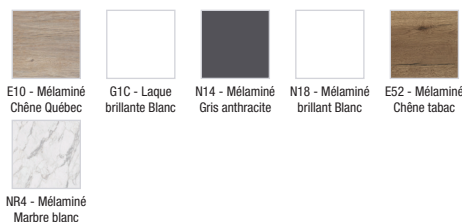

**EB2510-R7**

**Collection :** ODÉON RIVE GAUCHE

**Couleur\* :**

**Principaux atouts :**

**Caractéristiques techniques**

- DIMENSIONS : 60 x 50,80 x 45,20 cm
- MATÉRIAU : Laque ou mélaminé
- TYPE DE RANGEMENT : Tiroir
- DISPOSITION VASQUE : Gauche
- FINITION INTÉRIEURE : Gris
- INFORMATIONS COMPLÉMENTAIRES : Robinetterie, plan-vasque et set de fixation non inclus
- POIDS : 18,3 kg
- TYPE D'INSTALLATION : Suspendu
- VERSION : Avec passe-siphon
- POIGNÉE : Bronze
- FIXATION : Set de fixation à déterminer par votre installateur en fonction de votre support mural

**Produits requis**

- EB2562 : Plan-vasque verre givré, 81 cm
- EXBA112-Z : Plan-vasque céramique, 60 cm, meulé

**Dessin technique**

Descriptif CCTP : Meuble sous plan-vasque 60 cm, 1 tiroir haut. EB2510-R7. Collection : ODÉON RIVE GAUCHE. DIMENSIONS : 60 x 50,80 x 45,20 cm. POIDS : 18,3 kg. MATÉRIAU : Laque ou mélaminé. TYPE D'INSTALLATION : Suspendu. TYPE DE RANGEMENT : Tiroir. VERSION : Avec passe-siphon. DISPOSITION VASQUE : Gauche. POIGNÉE : Bronze. FINITION INTÉRIEURE : Gris. FIXATION : Set de fixation à déterminer par votre installateur en fonction de votre support mural. INFORMATIONS COMPLÉMENTAIRES : Robinetterie, plan-vasque et set de fixation non inclus.