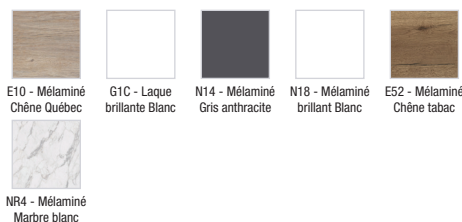

**EB2510-R6**

**Collection :** ODÉON RIVE GAUCHE

**Couleur\* :**

**Principaux atouts :**

**Caractéristiques techniques**

- DIMENSIONS : 60 x 50,80 x 45,20 cm
- MATÉRIAU : Laque ou mélaminé
- TYPE DE RANGEMENT : Tiroir
- DISPOSITION VASQUE : Gauche
- FINITION INTÉRIEURE : Gris
- POIDS : 18,3 kg
- TYPE D'INSTALLATION : Suspendu
- VERSION : Avec passe-siphon
- POIGNÉE : Blanc
- FIXATION : Set de fixation à déterminer par votre installateur en fonction de votre support mural
- INFORMATIONS COMPLÉMENTAIRES : Robinetterie, plan-vasque et set de fixation non inclus

**Produits requis**

- EB2562 : Plan-vasque verre givré, 81 cm
- EXBA112-Z : Plan-vasque céramique, 60 cm, meulé

**Dessin technique**

Descriptif CCTP : Meuble sous plan-vasque 60 cm, 1 tiroir haut. EB2510-R6. Collection : ODÉON RIVE GAUCHE. DIMENSIONS : 60 x 50,80 x 45,20 cm. POIDS : 18,3 kg. MATÉRIAU : Laque ou mélaminé. TYPE D'INSTALLATION : Suspendu. TYPE DE RANGEMENT : Tiroir. VERSION : Avec passe-siphon. DISPOSITION VASQUE : Gauche. POIGNÉE : Blanc. FINITION INTÉRIEURE : Gris. FIXATION : Set de fixation à déterminer par votre installateur en fonction de votre support mural. INFORMATIONS COMPLÉMENTAIRES : Robinetterie, plan-vasque et set de fixation non inclus.