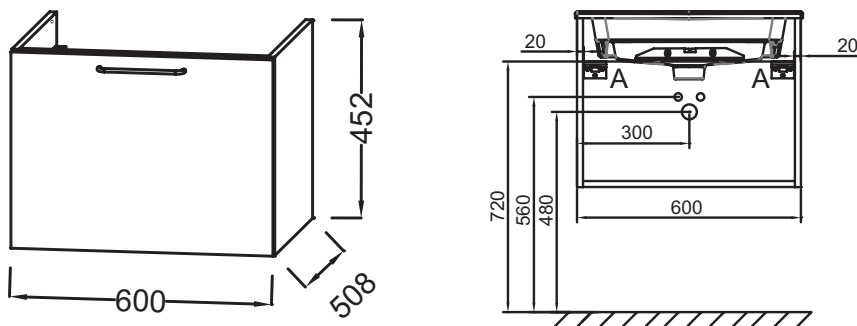

**EB2510-R6**

**Collection :** ODÉON RIVE GAUCHE

**Couleur\* :**

**Principaux atouts :**

**Caractéristiques techniques**

- DIMENSIONS : 60 x 50,80 x 45,20 cm
- MATÉRIAU : Laque ou mélaminé
- TYPE DE RANGEMENT : Tiroir
- DISPOSITION VASQUE : Gauche
- FINITION INTÉRIEURE : Gris
- POIDS : 18,3 kg
- TYPE D'INSTALLATION : Suspendu
- VERSION : Avec passe-siphon
- POIGNÉE : Blanc
- FIXATION : Set de fixation à déterminer par votre installateur en fonction de votre support mural
- INFORMATIONS COMPLÉMENTAIRES : Robinetterie, plan-vasque et set de fixation non inclus

**Produits requis**

- EB2562 : Plan-vasque verre givré, 81 cm
- EXBA112-Z : Plan-vasque céramique, 60 cm, meulé

**Dessin technique**

Descriptif CCTP : Meuble sous plan-vasque 60 cm, 1 tiroir haut. EB2510-R6. Collection : ODÉON RIVE GAUCHE. DIMENSIONS : 60 x 50,80 x 45,20 cm. POIDS : 18,3 kg. MATÉRIAU : Laque ou mélaminé. TYPE D'INSTALLATION : Suspendu. TYPE DE RANGEMENT : Tiroir. VERSION : Avec passe-siphon. DISPOSITION VASQUE : Gauche. POIGNÉE : Blanc. FINITION INTÉRIEURE : Gris. FIXATION : Set de fixation à déterminer par votre installateur en fonction de votre support mural. INFORMATIONS COMPLÉMENTAIRES : Robinetterie, plan-vasque et set de fixation non inclus.