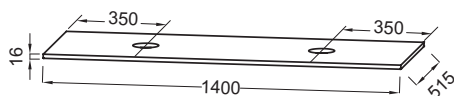

NR4 - Mélaminé
Marbre blanc

Principaux atouts :

Caractéristiques techniques

- DIMENSIONS : 140 x 51,50 x 1,60 cm
- MATÉRIAU : Laque ou mélaminé
- PRISE ÉLECTRIQUE : Non
- PRODUIT INCLUS : Kit de fixations
- FIXATION : Fourni

- POIDS : 7,9 kg
- TYPE DE RANGEMENT : Plan de travail
- TYPE MEUBLE DE COMPLÉMENT : Plateau
- DISPOSITION VASQUE : 35 cm des bords

Bénéfices consommateurs

- ASTUCIEUX : Possibilité d'avoir une composition bicolor
- FINITION PARFAITE : Large choix de finition

Bénéfices installateurs

- AVEC DÉCOUPE : Pour vasque à poser Delta Pure

Dessin technique

Descriptif CCTP : Plateau 140 cm, 2 découpes. EB2506. Collection : ODÉON RIVE GAUCHE. DIMENSIONS : 140 x 51,50 x 1,60 cm. POIDS : 7,9 kg. MATÉRIAU : Laque ou mélaminé. TYPE DE RANGEMENT : Plan de travail. PRISE ÉLECTRIQUE : Non. TYPE MEUBLE DE COMPLÉMENT : Plateau. PRODUIT INCLUS : Kit de fixations. DISPOSITION VASQUE : 35 cm des bords. FIXATION : Fourni.