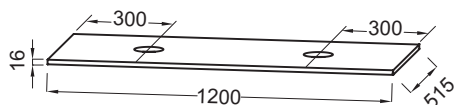

NR4 - Mélaminé
Marbre blanc

Principaux atouts :

Caractéristiques techniques

- DIMENSIONS : 120 x 51,50 x 1,60 cm
- MATÉRIAU : Laque ou mélaminé
- PRODUIT INCLUS : Kit de fixations
- FIXATION : Fourni

- POIDS : 6,8 kg
- TYPE DE RANGEMENT : Plan de travail
- DISPOSITION VASQUE : 30 cm des bords

Descriptif CCTP : Plateau pour 2 vasques à poser 120 cm. EB2505. Collection : ODÉON RIVE GAUCHE. DIMENSIONS : 120 x 51,50 x 1,60 cm. POIDS : 6,8 kg. MATÉRIAU : Laque ou mélaminé. TYPE DE RANGEMENT : Plan de travail. PRODUIT INCLUS : Kit de fixations. DISPOSITION VASQUE : 30 cm des bords. FIXATION : Fourni.