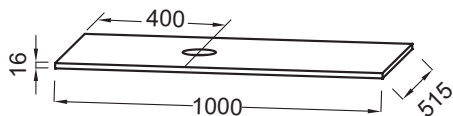

NR4 - Mélaminé
Marbre blanc

Principaux atouts :

Caractéristiques techniques

- DIMENSIONS : 100 x 51,50 x 1,60 cm
- MATÉRIAU : Laque ou mélaminé
- TYPE MEUBLE DE COMPLÉMENT : Plateau
- DISPOSITION VASQUE : Gauche

- POIDS : 5,8 kg
- TYPE DE RANGEMENT : Plan de travail
- PRODUIT INCLUS : Kit de fixations
- FIXATION : Fourni

Bénéfices consommateurs

- ASTUCIEUX : Possibilité d'avoir une composition bicolor
- FINITION PARFAITE : Large choix de finition

Bénéfices installateurs

- AVEC DÉCOUPE : Pour vasque à poser Delta Pure

Dessin technique

Descriptif CCTP : Plateau 100 cm, 1 découpe. EB2504. Collection : ODÉON RIVE GAUCHE. DIMENSIONS : 100 x 51,50 x 1,60 cm. POIDS : 5,8 kg. MATÉRIAU : Laque ou mélaminé. TYPE DE RANGEMENT : Plan de travail. TYPE MEUBLE DE COMPLÉMENT : Plateau. PRODUIT INCLUS : Kit de fixations. DISPOSITION VASQUE : Gauche. FIXATION : Fourni.