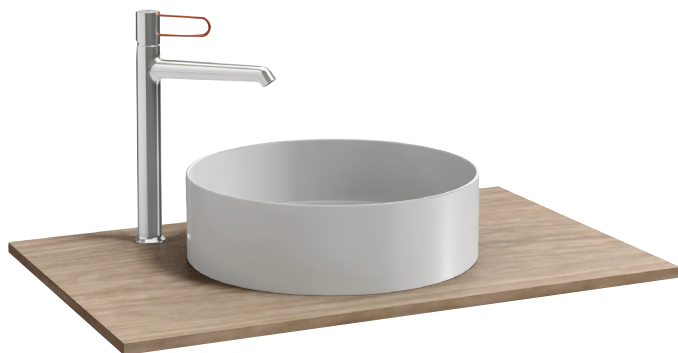

EB2502

Collection : ODÉON RIVE GAUCHE

Couleur* :

E10 - Mélaminé
Chêne Québec

G1C - Laque
brillante Blanc

N14 - Mélaminé
Gris anthracite

N18 - Mélaminé
brillant Blanc

E52 - Mélaminé
Chêne tabac

NR4 - Mélaminé
Marbre blanc

Principaux atouts :

Caractéristiques techniques

- DIMENSIONS : 80 x 51,50 x 1,60 cm
- MATÉRIAU : Laque ou mélaminé
- TYPE MEUBLE DE COMPLÉMENT : Plateau
- DISPOSITION VASQUE : Centrée

- POIDS : 4,7 kg
- TYPE DE RANGEMENT : Plan de travail
- PRODUIT INCLUS : Kit de fixations
- FIXATION : Fourni

Bénéfices consommateurs

- ASTUCIEUX : Possibilité d'avoir une composition bicolor
- FINITION PARFAITE : Large choix de finition

Bénéfices installateurs

- AVEC DÉCOUPE : Pour vasque à poser Delta Pure

Dessin technique

Descriptif CCTP : Plateau 80 cm, 1 découpe. EB2502. Collection : ODÉON RIVE GAUCHE. DIMENSIONS : 80 x 51,50 x 1,60 cm. POIDS : 4,7 kg. MATÉRIAU : Laque ou mélaminé. TYPE DE RANGEMENT : Plan de travail. TYPE MEUBLE DE COMPLÉMENT : Plateau. PRODUIT INCLUS : Kit de fixations. DISPOSITION VASQUE : Centrée. FIXATION : Fourni.