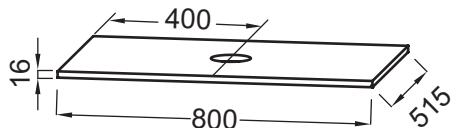

NR4 - Mélaminé
Marbre blanc

Principaux atouts :

Caractéristiques techniques

- DIMENSIONS : 80 x 51,50 x 1,60 cm
- MATÉRIAU : Laque ou mélaminé
- TYPE MEUBLE DE COMPLÉMENT : Plateau
- DISPOSITION VASQUE : Centrée

- POIDS : 4,7 kg
- TYPE DE RANGEMENT : Plan de travail
- PRODUIT INCLUS : Kit de fixations
- FIXATION : Fourni

Bénéfices consommateurs

- ASTUCIEUX : Possibilité d'avoir une composition bicolor
- FINITION PARFAITE : Large choix de finition

Bénéfices installateurs

- AVEC DÉCOUPE : Pour vasque à poser Delta Pure

Dessin technique

Descriptif CCTP : Plateau 80 cm, 1 découpe. EB2502. Collection : ODÉON RIVE GAUCHE. DIMENSIONS : 80 x 51,50 x 1,60 cm. POIDS : 4,7 kg. MATÉRIAU : Laque ou mélaminé. TYPE DE RANGEMENT : Plan de travail. TYPE MEUBLE DE COMPLÉMENT : Plateau. PRODUIT INCLUS : Kit de fixations. DISPOSITION VASQUE : Centrée. FIXATION : Fourni.