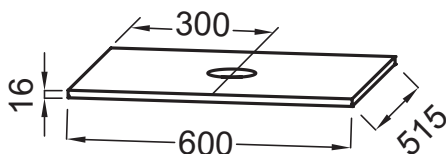

NR4 - Mélaminé
Marbre blanc

Principaux atouts :

Caractéristiques techniques

- DIMENSIONS : 60 x 51,50 x 1,60 cm
- MATÉRIAU : Laque ou mélaminé
- TYPE MEUBLE DE COMPLÉMENT : Plateau
- DISPOSITION VASQUE : Centrée

- POIDS : 3,4 kg
- TYPE DE RANGEMENT : Plan de travail
- PRODUIT INCLUS : Kit de fixations
- FIXATION : Fourni

Bénéfices consommateurs

- ASTUCIEUX : Possibilité d'avoir une composition bicolor
- FINITION PARFAITE : Large choix de finition

Bénéfices installateurs

- AVEC DÉCOUPE : Pour vasque à poser Delta Pure

Dessin technique

Descriptif CCTP : Plateau 60 cm, 1 découpe. EB2500. Collection : ODÉON RIVE GAUCHE. DIMENSIONS : 60 x 51,50 x 1,60 cm. POIDS : 3,4 kg. MATÉRIAU : Laque ou mélaminé. TYPE DE RANGEMENT : Plan de travail. TYPE MEUBLE DE COMPLÉMENT : Plateau. PRODUIT INCLUS : Kit de fixations. DISPOSITION VASQUE : Centrée. FIXATION : Fourni.