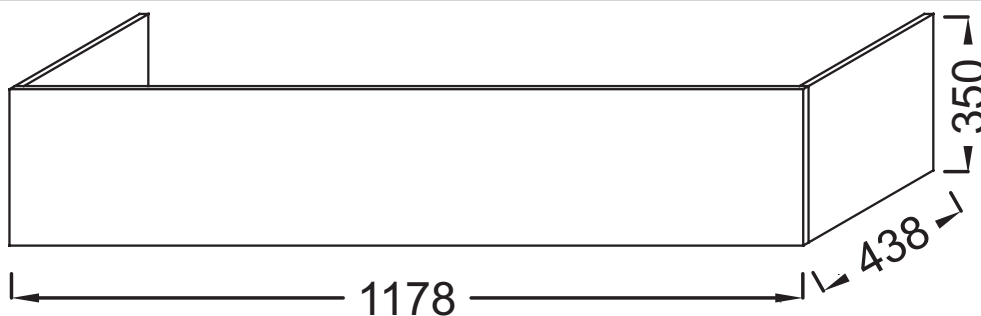

### Caractéristiques techniques

- DIMENSIONS : 120 x 35 x cm
- MATÉRIAU : Mélaminé
- INFORMATIONS COMPLÉMENTAIRES : Livré en kit
- POIDS : 7 kg
- PRISE ÉLECTRIQUE : Non

### Produits complémentaires

- EB2355 : Meuble sous plan-vasque 120 cm
- EB2361 : Meuble sous plan-vasque 120 cm

### Dessin technique

Descriptif CCTP : Socle. EB2368. Collection : TOLBIAC. DIMENSIONS : 120 x 35 x cm. POIDS : 7 kg. MATÉRIAU : Mélaminé. PRISE ÉLECTRIQUE : Non. INFORMATIONS COMPLÉMENTAIRES : Livré en kit.