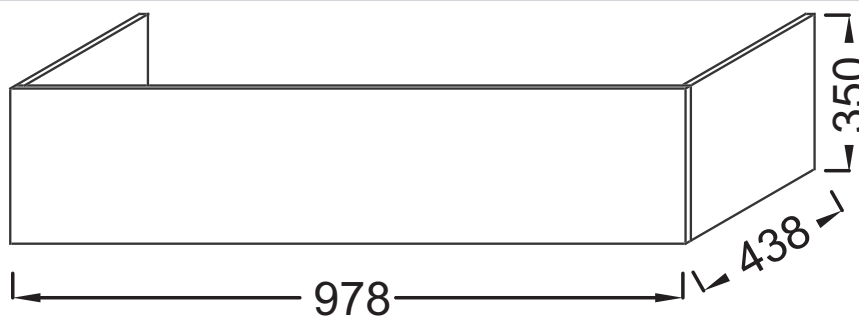

EB2367

Collection : TOLBIAC

Couleur* :

ECD - Mélaminé
Chêne Colorado

NGY - Mélaminé
Gris

NWT - Mélaminé
Blanc

Caractéristiques techniques

- DIMENSIONS : 100 x 35 x cm
- MATÉRIAU : Mélaminé
- INFORMATIONS COMPLÉMENTAIRES : Livré en kit
- POIDS : 6 kg
- PRISE ÉLECTRIQUE : Non

Bénéfices consommateurs

- FINITION PARFAITE : Plusieurs choix de finition
- INGÉNIEUX : Permet de cacher la plomberie

Produits complémentaires

- EB2354 : Meuble sous plan-vasque 100 cm
- EB2360 : Meuble sous plan-vasque 100 cm

Dessin technique

Descriptif CCTP : Socle. EB2367. Collection : TOLBIAC. DIMENSIONS : 100 x 35 x cm. POIDS : 6 kg. MATÉRIAU : Mélaminé. PRISE ÉLECTRIQUE : Non. INFORMATIONS COMPLÉMENTAIRES : Livré en kit.