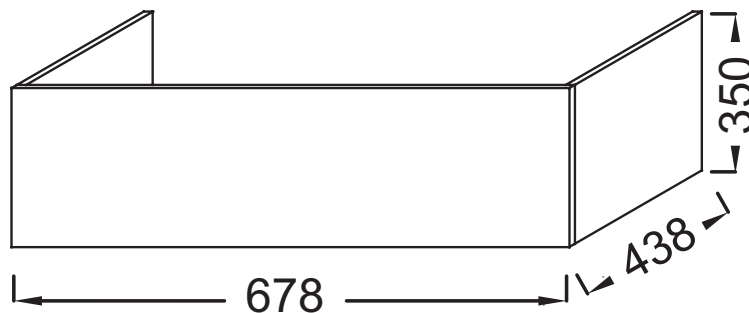

Collection : TOLBIAC**Couleur* :**ECD - Mélaminé
Chêne ColoradoNGY - Mélaminé
GrisNWT - Mélaminé
Blanc**Caractéristiques techniques**

- DIMENSIONS : 70 x 35 x cm
- MATÉRIAU : Mélaminé
- POIDS : 4,5 kg
- TYPE D'ACCESSOIRES DE MEUBLE : Socle sous meuble

Produits complémentaires

- EB2351 : Meuble sous plan-vasque 70 cm
- EB2357 : Meuble sous plan-vasque 70 cm

Dessin technique

Descriptif CCTP : Socle. EB2364. Collection : TOLBIAC. DIMENSIONS : 70 x 35 x cm. POIDS : 4,5 kg. MATÉRIAU : Mélaminé. TYPE D'ACCESSOIRES DE MEUBLE : Socle sous meuble.