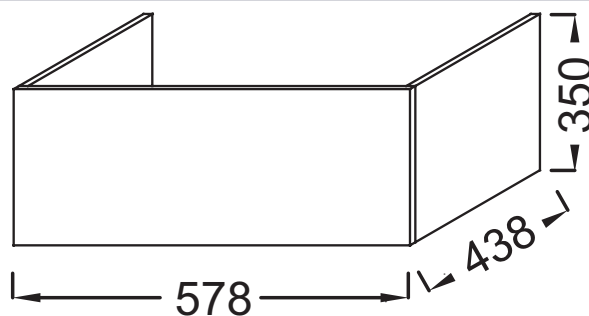

### Caractéristiques techniques

- DIMENSIONS : 60 x 35 x cm
- MATÉRIAU : Mélaminé
- PRISE ÉLECTRIQUE : Non
- POIDS : 4 kg
- TYPE DE RANGEMENT : Socle
- INFORMATIONS COMPLÉMENTAIRES : Livré en kit

### Dessin technique

Descriptif CCTP : Socle. EB2363. Collection : TOLBIAC. DIMENSIONS : 60 x 35 x cm. POIDS : 4 kg. MATÉRIAU : Mélaminé. TYPE DE RANGEMENT : Socle. PRISE ÉLECTRIQUE : Non. INFORMATIONS COMPLÉMENTAIRES : Livré en kit.