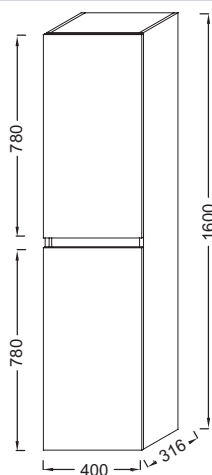

### Caractéristiques techniques

- DIMENSIONS : 40 x 160 x 31,60 cm
- MATÉRIAU : Mélaminé
- TYPE DE RANGEMENT : Porte
- ANTIBUÉE : Non
- VERSION : Droite
- POIGNÉE : Intégrée
- POIDS : 25 kg
- TYPE D'INSTALLATION : Mural
- PRISE ÉLECTRIQUE : Non
- HORLOGE : Non
- TYPE MEUBLE DE COMPLÉMENT : Colonne
- RANGEMENT INTÉRIEUR : 4 rayons

### Dessin technique

Descriptif CCTP : Colonne, droite. EB2362. Collection : TOLBIAC. DIMENSIONS : 40 x 160 x 31,60 cm. POIDS : 25 kg. MATÉRIAU : Mélaminé. TYPE D'INSTALLATION : Mural. TYPE DE RANGEMENT : Porte. PRISE ÉLECTRIQUE : Non. ANTIBUÉE : Non. HORLOGE : Non. VERSION : Droite. TYPE MEUBLE DE COMPLÉMENT : Colonne. POIGNÉE : Intégrée. RANGEMENT INTÉRIEUR : 4 rayons.