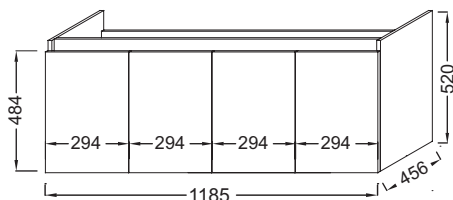

EB2361

Collection : TOLBIAC

Couleur* :

Principaux atouts :

Caractéristiques techniques

- DIMENSIONS : 120 x 46 x 52 cm
- MATÉRIAU : Mélaminé
- RANGEMENT : 4 portes à fermeture progressive
- POIGNÉE : Intégrée
- INFORMATIONS COMPLÉMENTAIRES : Robinetterie, plan-vasque et set de fixation non inclus

Bénéfices installateurs

- INSTALLATION FACILITÉE : Meuble monté

Produits requis

- EXVA112 : Plan-vasque 121 cm

Produits complémentaires

- EB2368 : Socle

Dessin technique

Descriptif CCTP : Meuble sous plan-vasque 120 cm. EB2361. Collection : TOLBIAC. DIMENSIONS : 120 x 46 x 52 cm. POIDS : 47,9 kg. MATÉRIAU : Mélaminé. TYPE D'INSTALLATION : Suspendu. RANGEMENT : 4 portes à fermeture progressive. TYPE DE RANGEMENT : Porte. POIGNÉE : Intégrée. FIXATION : Set de fixation à déterminer par votre installateur en fonction de votre support mural. INFORMATIONS COMPLÉMENTAIRES : Robinetterie, plan-vasque et set de fixation non inclus. OPTION : Socle de 120 cm permettant de cacher la plomberie.