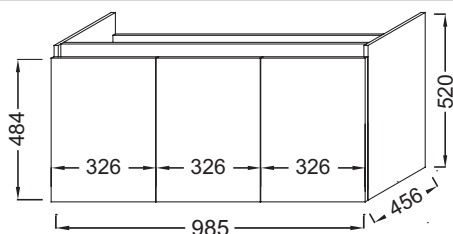

EB2360

Collection : TOLBIAC

Couleur* :

Principaux atouts :

Caractéristiques techniques

- DIMENSIONS : 98 x 46 x 52 cm
- MATÉRIAU : Mèlaminé
- RANGEMENT : 3 portes à fermeture progressive
- DISPOSITION VASQUE : Centrée
- FIXATION : Set de fixation à déterminer par votre installateur en fonction de votre support mural
- OPTION : Socle de 100 cm permettant de cacher la plomberie

Bénéfices installateurs

- INSTALLATION FACILITÉE : Meuble monté

Produits requis

- EXUA112 : Plan-vasque 101 cm

Produits complémentaires

- EB2367 : Socle

Dessin technique

Descriptif CCTP : Meuble sous plan-vasque 100 cm. EB2360. Collection : TOLBIAC. DIMENSIONS : 98 x 46 x 52 cm. POIDS : 31,3 kg. MATÉRIAU : Mèlaminé. TYPE D'INSTALLATION : Suspendu. RANGEMENT : 3 portes à fermeture progressive. TYPE DE RANGEMENT : Porte. DISPOSITION VASQUE : Centrée. POIGNÉE : Intégrée. FIXATION : Set de fixation à déterminer par votre installateur en fonction de votre support mural. INFORMATIONS COMPLÉMENTAIRES : Robinetterie, plan-vasque et set de fixation non inclus. OPTION : Socle de 100 cm permettant de cacher la plomberie.