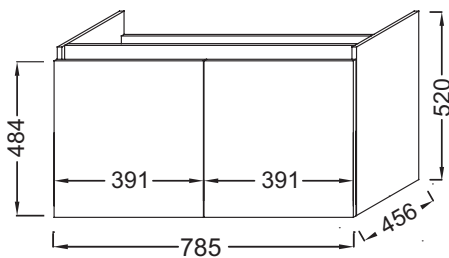

- DIMENSIONS : 79 x 46 x 52 cm
- MATÉRIAU : Mélaminé
- RANGEMENT : 2 portes à fermeture progressive
- DISPOSITION VASQUE : Centrée
- FIXATION : Set de fixation à déterminer par votre installateur en fonction de votre support mural
- OPTION : Socle de 80 cm permettant de cacher la plomberie

Bénéfices installateurs

- INSTALLATION FACILITÉE : Meuble monté

Produits requis

- EXTA112 : Plan-vasque 81 cm

Produits complémentaires

- EB2365 : Socle

Dessin technique

Descriptif CCTP : Meuble sous plan-vasque 80 cm. EB2358. Collection : TOLBIAC. DIMENSIONS : 79 x 46 x 52 cm. POIDS : 27 kg. MATÉRIAU : Mélaminé. TYPE D'INSTALLATION : Suspendu. RANGEMENT : 2 portes à fermeture progressive. TYPE DE RANGEMENT : Porte. DISPOSITION VASQUE : Centrée. POIGNÉE : Intégrée. FIXATION : Set de fixation à déterminer par votre installateur en fonction de votre support mural. INFORMATIONS COMPLÉMENTAIRES : Robinetterie, plan-vasque et set de fixation non inclus. OPTION : Socle de 80 cm permettant de cacher la plomberie.