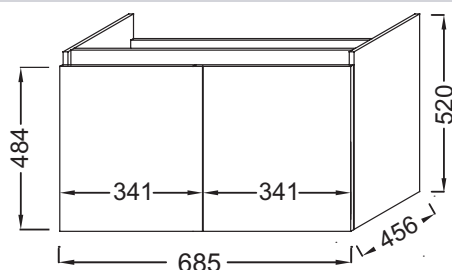

### Caractéristiques techniques

- DIMENSIONS : 69 x 46 x 52 cm
- MATÉRIAU : Mélaminé
- RANGEMENT : 2 portes à fermeture progressive
- POIDS : 25 kg
- TYPE D'INSTALLATION : Suspendu
- OPTION : Socle de 70 cm permettant de cacher la plomberie

### Dessin technique

Descriptif CCTP : Meuble sous plan-vasque 70 cm. EB2357. Collection : TOLBIAC. DIMENSIONS : 69 x 46 x 52 cm. POIDS : 25 kg. MATÉRIAU : Mélaminé. TYPE D'INSTALLATION : Suspendu. RANGEMENT : 2 portes à fermeture progressive. OPTION : Socle de 70 cm permettant de cacher la plomberie.