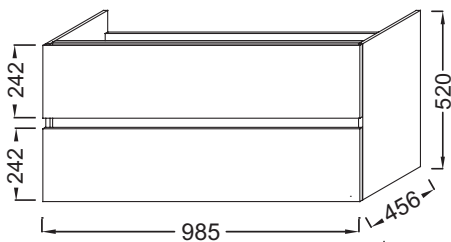

Bénéfices installateurs

- **INSTALLATION FACILITÉE :** Meuble monté

Produits requis

- EXUA112 : Plan-vasque 101 cm

Produits complémentaires

- EB2367 : Socle

Dessin technique

Descriptif CCTP : Meuble sous plan-vasque 100 cm. EB2354. Collection : TOLBIAC. POIDS : 31,3 kg. MATÉRIAU : Mélaminé. TYPE D'INSTALLATION : Suspendu. RANGEMENT : 2 tiroirs à fermeture progressive. TYPE DE RANGEMENT : Tiroir. DISPOSITION VASQUE : Centrée. POIGNÉE : Intégrée. FINITION INTÉRIEURE : Gris. FIXATION : Set de fixation à déterminer par votre installateur en fonction de votre support mural. INFORMATIONS COMPLÉMENTAIRES : Robinetterie, plan-vasque et set de fixation non inclus. OPTION : Socle de 100 cm permettant de cacher la plomberie.