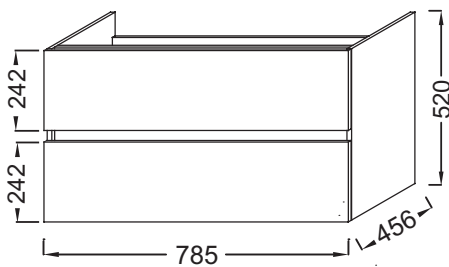

- DIMENSIONS : 79 x 46 x 52 cm
- MATÉRIAU : Mélaminé
- RANGEMENT : 2 tiroirs à fermeture progressive
- DISPOSITION VASQUE : Centrée
- FINITION INTÉRIEURE : Gris
- INFORMATIONS COMPLÉMENTAIRES : Robinetterie, plan-vasque et set de fixation non inclus

Bénéfices installateurs

- INSTALLATION FACILITÉE : Meuble monté

Produits requis

- EXTA112 : Plan-vasque 81 cm

Produits complémentaires

- EB2365 : Socle

Dessin technique

Descriptif CCTP : Meuble sous plan-vasque 80 cm. EB2352. Collection : TOLBIAC. DIMENSIONS : 79 x 46 x 52 cm. POIDS : 27 kg. MATÉRIAU : Mélaminé. TYPE D'INSTALLATION : Suspendu. RANGEMENT : 2 tiroirs à fermeture progressive. TYPE DE RANGEMENT : Tiroir. DISPOSITION VASQUE : Centrée. POIGNÉE : Intégrée. FINITION INTÉRIEURE : Gris. FIXATION : Set de fixation à déterminer par votre installateur en fonction de votre support mural. INFORMATIONS COMPLÉMENTAIRES : Robinetterie, plan-vasque et set de fixation non inclus. OPTION : Socle de 80 cm permettant de cacher la plomberie.