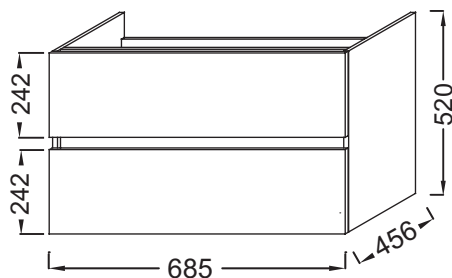

Collection : TOLBIAC

Couleur* :

ECD - Mélaminé
Chêne Colorado

NGY - Mélaminé
Gris

NWT - Mélaminé
Blanc

Principaux atouts :

Caractéristiques techniques

- DIMENSIONS : 69 x 46 x 52 cm
- MATÉRIAU : Mélaminé
- RANGEMENT : 2 tiroirs à fermeture progressive
- POIDS : 25 kg
- TYPE D'INSTALLATION : Suspendu
- OPTION : Socle de 70 cm permettant de cacher la plomberie

Bénéfices installateurs

- INSTALLATION FACILITÉE : Meuble monté

Produits requis

- EXWA112 : Plan-vasque 71 cm

Dessin technique

Descriptif CCTP : Meuble sous plan-vasque 70 cm. EB2351. Collection : TOLBIAC. DIMENSIONS : 69 x 46 x 52 cm. POIDS : 25 kg. MATÉRIAU : Mélaminé. TYPE D'INSTALLATION : Suspendu. RANGEMENT : 2 tiroirs à fermeture progressive. OPTION : Socle de 70 cm permettant de cacher la plomberie.