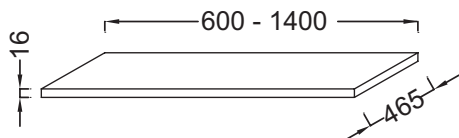

### Caractéristiques techniques

- DIMENSIONS : 140 x 46,50 x 1,60 cm
- MATÉRIAU : Laque ou mélaminé
- FIXATION : Fourni
- POIDS : 7,4 kg
- TYPE MEUBLE DE COMPLÈMENT : Plateau

### Dessin technique

Descriptif CCTP : Plateau sans découpe 140 cm. EB2147. Collection : VOX. DIMENSIONS : 140 x 46,50 x 1,60 cm. POIDS : 7,4 kg. MATÉRIAU : Laque ou mélaminé. TYPE MEUBLE DE COMPLÈMENT : Plateau. FIXATION : Fourni.