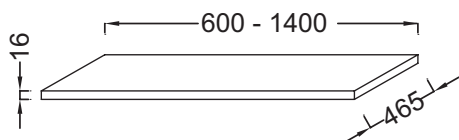

### Caractéristiques techniques

- DIMENSIONS : 120 x 46,50 x 1,60 cm
- MATÉRIAU : Laque ou mélaminé
- FIXATION : Fourni
- POIDS : 7,4 kg
- TYPE MEUBLE DE COMPLÈMENT : Plateau

### Dessin technique

Descriptif CCTP : Plateau sans découpe 120 cm. EB2146. Collection : VOX. DIMENSIONS : 120 x 46,50 x 1,60 cm. POIDS : 7,4 kg. MATÉRIAU : Laque ou mélaminé. TYPE MEUBLE DE COMPLÈMENT : Plateau. FIXATION : Fourni.