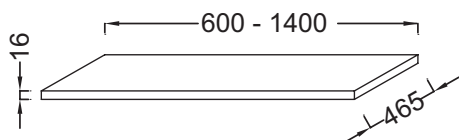

- DIMENSIONS : 100 x 46,50 x 1,60 cm
- MATÉRIAU : Laque ou mélaminé
- FIXATION : Fourni
- POIDS : 6,2 kg
- TYPE MEUBLE DE COMPLÉMENT : Plateau

Bénéfices consommateurs

- ASTUCIEUX : Possibilité d'avoir une composition bicolore
- FINITION PARFAITE : Large choix de finition

Bénéfices installateurs

- SANS DÉCOUPE : Placement de la vasque et du robinet au choix de l'utilisateur.

Dessin technique

Descriptif CCTP : Plateau sans découpe 100 cm. EB2144. Collection : VOX. DIMENSIONS : 100 x 46,50 x 1,60 cm. POIDS : 6,2 kg. MATÉRIAU : Laque ou mélaminé. TYPE MEUBLE DE COMPLÉMENT : Plateau. FIXATION : Fourni.