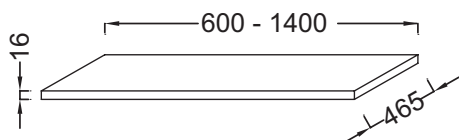

### Caractéristiques techniques

- DIMENSIONS : 80 x 46,50 x 1,60 cm
- MATÉRIAU : Laque ou mélaminé
- FIXATION : Fourni
- POIDS : 5 kg
- TYPE MEUBLE DE COMPLÉMENT : Plateau

### Dessin technique

Descriptif CCTP : Plateau sans découpe 80 cm. EB2143. Collection : VOX. DIMENSIONS : 80 x 46,50 x 1,60 cm. POIDS : 5 kg. MATÉRIAU : Laque ou mélaminé. TYPE MEUBLE DE COMPLÉMENT : Plateau. FIXATION : Fourni.