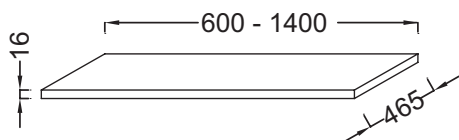

### Caractéristiques techniques

- DIMENSIONS : 60 x 46,50 x 1,60 cm
- MATÉRIAU : Laque ou mélaminé

- POIDS : 5 kg
- TYPE D'INSTALLATION : Suspendu

### Dessin technique

Descriptif CCTP : Plateau sans découpe 60 cm. EB2142. Collection : VOX. DIMENSIONS : 60 x 46,50 x 1,60 cm. POIDS : 5 kg. MATÉRIAU : Laque ou mélaminé. TYPE D'INSTALLATION : Suspendu.