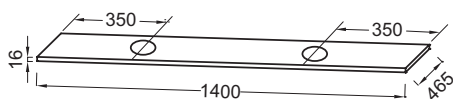

EB2135

Collection : VOX

Couleur* :

Principaux atouts :

Caractéristiques techniques

- DIMENSIONS : 140 x 46,50 x 1,60 cm
- MATÉRIAU : Laque ou mélaminé
- TYPE D'ACCESSOIRES DE MEUBLE : Plateau
- POIDS : 8,5 kg
- TYPE MEUBLE DE COMPLÉMENT : Plateau
- FIXATION : Set de fixation à déterminer par votre installateur en fonction de votre support mural

Produits complémentaires

- EVD112 : Vasque à poser 60 cm
- EVE112 : Vasque à poser 50 cm

Dessin technique

Descriptif CCTP : Plateau 140 cm, 2 découpes. EB2135. Collection : VOX. DIMENSIONS : 140 x 46,50 x 1,60 cm. POIDS : 8,5 kg. MATÉRIAU : Laque ou mélaminé. TYPE MEUBLE DE COMPLÉMENT : Plateau. TYPE D'ACCESSOIRES DE MEUBLE : Plateau. FIXATION : Set de fixation à déterminer par votre installateur en fonction de votre support mural.