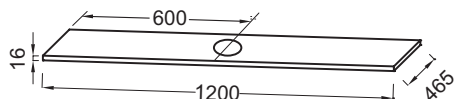

- DIMENSIONS : 120 x 46,50 x 1,60 cm
- MATÉRIAU : Laque ou mélaminé
- FIXATION : Set de fixation à déterminer par votre installateur en fonction de votre support mural
- POIDS : 7,4 kg
- TYPE D'ACCESSOIRES DE MEUBLE : Plateau

Produits complémentaires

- EVC112 : Vasque à poser 80 cm
- EVE112 : Vasque à poser 50 cm
- EVD112 : Vasque à poser 60 cm

Dessin technique

Descriptif CCTP : Plateau 120 cm découpe centrée pour vasque à poser avec plage de robinetterie. EB2134. Collection : VOX. DIMENSIONS : 120 x 46,50 x 1,60 cm. POIDS : 7,4 kg. MATÉRIAU : Laque ou mélaminé. TYPE D'ACCESSOIRES DE MEUBLE : Plateau. FIXATION : Set de fixation à déterminer par votre installateur en fonction de votre support mural.