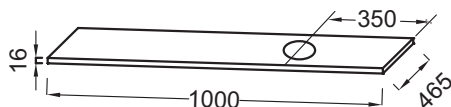

### Caractéristiques techniques

- DIMENSIONS : 100 x 46,50 x 1,60 cm
- MATÉRIAU : Laque ou mélaminé
- FIXATION : Set de fixation à déterminer par votre installateur en fonction de votre support mural
- POIDS : 6,2 kg
- TYPE D'ACCESSOIRES DE MEUBLE : Plateau

### Dessin technique

Descriptif CCTP : Plateau 100 cm découpe droite pour vasque à poser avec plage de robinetterie. EB2133. Collection : VOX. DIMENSIONS : 100 x 46,50 x 1,60 cm. POIDS : 6,2 kg. MATÉRIAU : Laque ou mélaminé. TYPE D'ACCESSOIRES DE MEUBLE : Plateau. FIXATION : Set de fixation à déterminer par votre installateur en fonction de votre support mural.