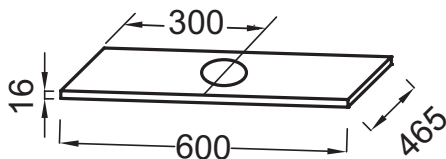

- DIMENSIONS : 60 x 46,50 x 1,60 cm
- MATÉRIAU : Laque ou mélaminé
- FIXATION : Set de fixation à déterminer par votre installateur en fonction de votre support mural
- POIDS : 3,7 kg
- TYPE D'ACCESSOIRES DE MEUBLE : Plateau

Produits complémentaires

- EVE112 : Vasque à poser 50 cm

Dessin technique

Descriptif CCTP : Plateau 60 cm découpe pour vasque à poser avec plage de robinetterie. EB2130. Collection : VOX. DIMENSIONS : 60 x 46,50 x 1,60 cm. POIDS : 3,7 kg. MATÉRIAU : Laque ou mélaminé. TYPE D'ACCESSOIRES DE MEUBLE : Plateau. FIXATION : Set de fixation à déterminer par votre installateur en fonction de votre support mural.