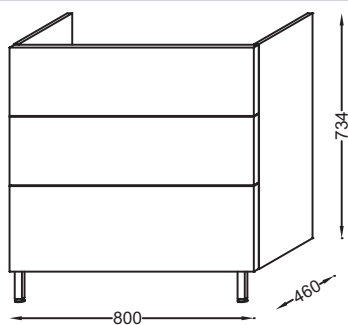

**EB2098-RX**

**Collection :** VOX

**Couleur\* :**

G1C - Laque  
brillante Blanc

N18 - Mèlaminé  
brillant Blanc

**Principaux atouts :**

### Caractéristiques techniques

- DIMENSIONS : 80 x 46 x 73,40 cm
- MATÉRIAU : Laque ou mélaminé
- NORMES ET RÉGLEMENTATIONS : NF
- POIDS : 37 kg
- TYPE D'INSTALLATION : Mural

### Dessin technique

Descriptif CCTP : Meuble sous plan-vasque 80 cm, 3 tiroirs. EB2098-RX. Collection : VOX. DIMENSIONS : 80 x 46 x 73,40 cm. POIDS : 37 kg. MATÉRIAU : Laque ou mélaminé. TYPE D'INSTALLATION : Mural. NORMES ET RÉGLEMENTATIONS : NF.