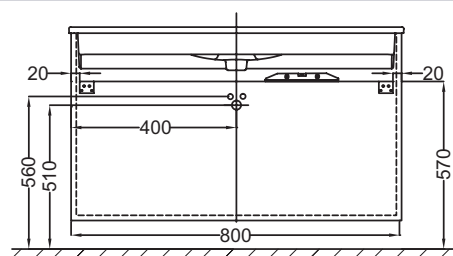

### Caractéristiques techniques

- DIMENSIONS : 80 x 46 x 73,40 cm
- MATÉRIAU : Laque ou mélaminé
- NORMES ET RÉGLEMENTATIONS : NF
- POIDS : 37 kg
- TYPE D'INSTALLATION : Mural

### Dessin technique

Descriptif CCTP : Meuble sous plan-vasque 80 cm, 3 tiroirs. EB2098-RX. Collection : VOX. DIMENSIONS : 80 x 46 x 73,40 cm. POIDS : 37 kg. MATÉRIAU : Laque ou mélaminé. TYPE D'INSTALLATION : Mural. NORMES ET RÉGLEMENTATIONS : NF.