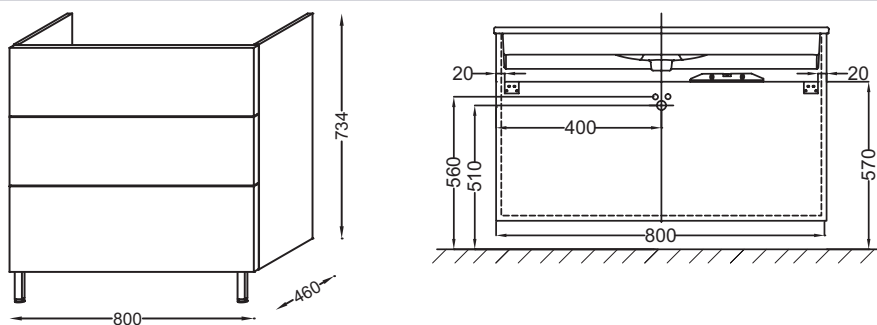

**Collection :** VOX

**Couleur\* :**

**Principaux atouts :**

**Caractéristiques techniques**

- POIDS : 37 kg
- TYPE D'INSTALLATION : Mural
- RANGEMENT : 3 tiroirs à fermeture progressive
- LUMIÈRE : Non
- PRISE USB : Non
- HORLOGE : Non
- POIGNÉE : "Straight"
- INFORMATIONS COMPLÉMENTAIRES : Robinetterie, plan-vasque et set de fixation non inclus
- Avec poignée Straight
- MATÉRIAU : Laque ou mélaminé
- NORMES ET RÉGLEMENTATIONS : NF
- TYPE DE RANGEMENT : Tiroir
- PRISE ÉLECTRIQUE : Non
- ANTIBUÉE : Non
- PRODUIT INCLUS : 3 pieds
- FIXATION : Set de fixation à déterminer par votre installateur en fonction de votre support mural
- Livré avec une paire de pieds de 11 cm

**Produits requis**

- EXAE112-Z

**Dessin technique**

Descriptif CCTP : Meuble sous plan-vasque 80 cm, 3 tiroirs, poignée Straight. EB2098-R4. Collection : VOX. POIDS : 37 kg. MATÉRIAU : Laque ou mélaminé. TYPE D'INSTALLATION : Mural. NORMES ET RÉGLEMENTATIONS : NF. RANGEMENT : 3 tiroirs à fermeture progressive. TYPE DE RANGEMENT : Tiroir. LUMIÈRE : Non. PRISE ÉLECTRIQUE : Non. PRISE USB : Non. ANTIBUÉE : Non. HORLOGE : Non. PRODUIT INCLUS : 3 pieds. POIGNÉE : "Straight". FIXATION : Set de fixation à déterminer par votre installateur en fonction de votre support mural. INFORMATIONS COMPLÉMENTAIRES : Robinetterie, plan-vasque et set de fixation non inclus. Livré avec une paire de pieds de 11 cm. Avec poignée Straight.