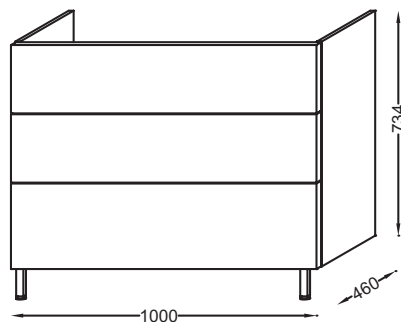

### Caractéristiques techniques

- DIMENSIONS : 100 x 46 x 73,40 cm
- MATÉRIAU : Laque ou mélaminé
- NORMES ET RÉGLEMENTATIONS : NF
- POIDS : 42 kg
- TYPE D'INSTALLATION : Mural

### Dessin technique

Descriptif CCTP : Meuble sous plan-vasque 100 cm (cuve à droite) 3 tiroirs. EB2096-RX. Collection : VOX. DIMENSIONS : 100 x 46 x 73,40 cm. POIDS : 42 kg. MATÉRIAU : Laque ou mélaminé. TYPE D'INSTALLATION : Mural. NORMES ET RÉGLEMENTATIONS : NF.