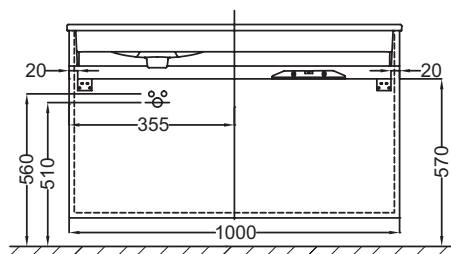

### Caractéristiques techniques

- DIMENSIONS : 100 x 46 x 73,40 cm
- MATÉRIAU : Laque ou mélaminé
- NORMES ET RÉGLEMENTATIONS : NF
- POIDS : 42 kg
- TYPE D'INSTALLATION : Mural

### Dessin technique

Descriptif CCTP : Meuble sous plan-vasque 100 cm (cuve à droite) 3 tiroirs. EB2096-RX. Collection : VOX. DIMENSIONS : 100 x 46 x 73,40 cm. POIDS : 42 kg. MATÉRIAU : Laque ou mélaminé. TYPE D'INSTALLATION : Mural. NORMES ET RÉGLEMENTATIONS : NF.