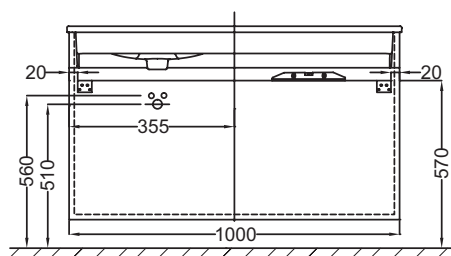

EB2096-RX

Collection : VOX

Couleur* :

G1C - Laque
brillante Blanc

N18 - Mèlaminé
brillant Blanc

Principaux atouts :

Caractéristiques techniques

• POIDS : 42 kg

• TYPE D'INSTALLATION : Mural

• MATÉRIAU : Laque ou mélaminé

• NORMES ET RÉGLEMENTATIONS : NF

Dessin technique

Descriptif CCTP : Meuble sous plan-vasque 100 cm (cuve à droite) 3 tiroirs. EB2096-RX. Collection : VOX. POIDS : 42 kg. MATÉRIAU : Laque ou mélaminé. TYPE D'INSTALLATION : Mural. NORMES ET RÉGLEMENTATIONS : NF.