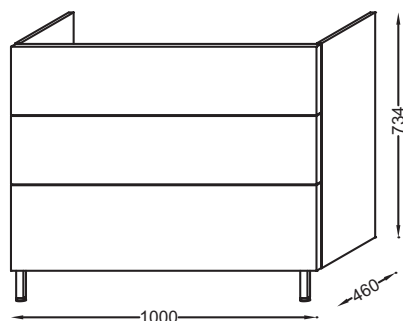

EB2096-RX

Collection : VOX

Couleur* :

G1C - Laque
brillante Blanc

N18 - Mèlaminé
brillant Blanc

Principaux atouts :

Caractéristiques techniques

• POIDS : 42 kg

• TYPE D'INSTALLATION : Mural

• MATÉRIAU : Laque ou mélaminé

• NORMES ET RÉGLEMENTATIONS : NF

Dessin technique

Descriptif CCTP : Meuble sous plan-vasque 100 cm (cuve à droite) 3 tiroirs. EB2096-RX. Collection : VOX. POIDS : 42 kg. MATÉRIAU : Laque ou mélaminé. TYPE D'INSTALLATION : Mural. NORMES ET RÉGLEMENTATIONS : NF.