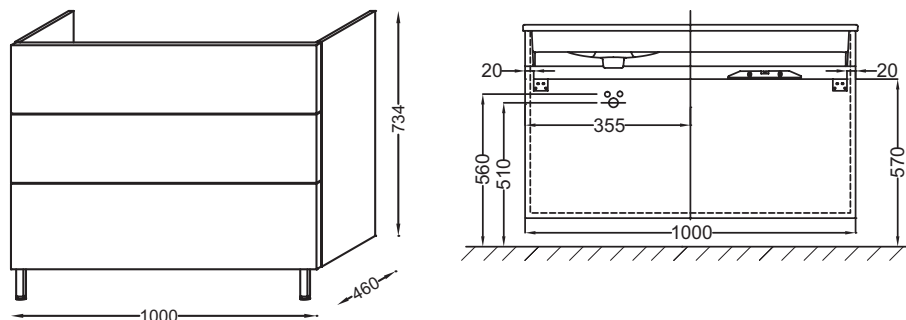

Collection : VOX

Couleur* :

Principaux atouts :

Caractéristiques techniques

- **POIDS :** 42 kg
- **TYPE D'INSTALLATION :** Suspendu
- **RANGEMENT :** 3 tiroirs à fermeture progressive
- **DISPOSITION VASQUE :** Droite
- **FIXATION :** Set de fixation à déterminer par votre installateur en fonction de votre support mural
- **OPTION :** Livré avec une paire de pieds de 11 cm

- **MATÉRIAU :** Laque ou mélaminé
- **NORMES ET RÉGLEMENTATIONS :** NF
- **PRODUIT INCLUS :** Paire de pieds
- **POIGNÉE :** "Straight"
- **INFORMATIONS COMPLÉMENTAIRES :** Robinetterie, plan-vasque et set de fixation non inclus
- **Avec poignée Straight**

Produits requis

- EXAD112-Z : Plan-vasque céramique, 101 cm, droite, meulé

Dessin technique

Descriptif CCTP : Meuble sous plan-vasque 100 cm (cuve à droite), 3 tiroirs, poignée Straight. EB2096-R4. Collection : VOX. POIDS : 42 kg. MATÉRIAU : Laque ou mélaminé. TYPE D'INSTALLATION : Suspendu. NORMES ET RÉGLEMENTATIONS : NF. RANGEMENT : 3 tiroirs à fermeture progressive. PRODUIT INCLUS : Paire de pieds. DISPOSITION VASQUE : Droite. POIGNÉE : "Straight". FIXATION : Set de fixation à déterminer par votre installateur en fonction de votre support mural. INFORMATIONS COMPLÉMENTAIRES : Robinetterie, plan-vasque et set de fixation non inclus. OPTION : Livré avec une paire de pieds de 11 cm. Avec poignée Straight.