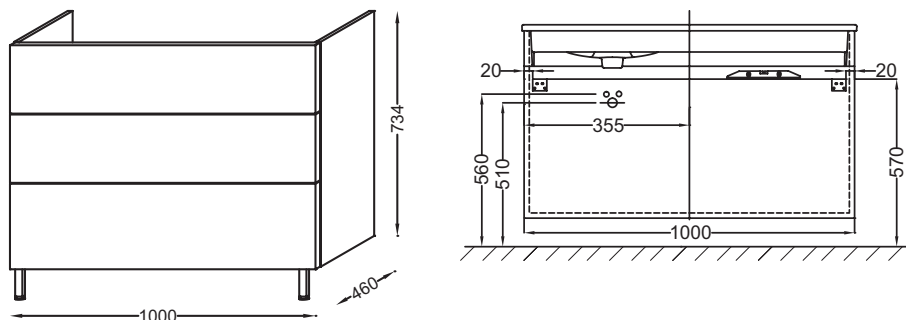

Collection : VOX

Couleur* :

Principaux atouts :

Caractéristiques techniques

- **DIMENSIONS :** 100 x 46 x 73,40 cm
- **MATÉRIAU :** Laque ou mélaminé
- **NORMES ET RÉGLEMENTATIONS :** NF
- **DISPOSITION VASQUE :** Cuve à droite
- **FIXATION :** Set de fixation à déterminer par votre installateur en fonction de votre support mural
- **OPTION :** Livré avec une paire de pieds de 11 cm
- **POIDS :** 42 kg
- **TYPE D'INSTALLATION :** Suspendu
- **PRODUIT INCLUS :** Livré avec une paire de pieds de 11 cm
- **POIGNÉE :** Poignée Curve
- **INFORMATIONS COMPLÉMENTAIRES :** (robinetterie, plan-vasque et fixation non inclus)
- Avec poignée Curve

Bénéfices consommateurs

- **FONCTIONNALITÉ :** Grande capacité de stockage grâce à plusieurs tiroirs intégrés dans le meuble
- **LE CHOIX DONNÉ AU CLIENT :** 2 configurations de poignées au choix (intégrées apparentes), large choix de finitions.
- **ESTHÉTISME :** Intégration parfaite de la céramique avec le meuble (plan-vasque meulé)
- **CONFORT SONORE :** Tiroirs équipés d'un système de fermeture avec freins

Produits requis

- EXAD112-Z : Plan-vasque céramique, 101 cm, droite, meulé

Dessin technique

Descriptif CCTP : Meuble sous plan-vasque 100 cm (cuve à droite), 3 tiroirs, poignée Curve. EB2096-R1. Collection : VOX. DIMENSIONS : 100 x 46 x 73,40 cm. POIDS : 42 kg. MATÉRIAU : Laque ou mélaminé. TYPE D'INSTALLATION : Suspendu. NORMES ET RÉGLEMENTATIONS : NF. PRODUIT INCLUS : Livré avec une paire de pieds de 11 cm. DISPOSITION VASQUE : Cuve à droite. POIGNÉE : Poignée Curve. FIXATION : Set de fixation à déterminer par votre installateur en fonction de votre support mural. INFORMATIONS COMPLÉMENTAIRES : (robinetterie, plan-vasque et fixation non inclus). OPTION : Livré avec une paire de pieds de 11 cm. Avec poignée Curve.