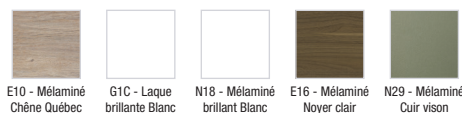

Collection : VOX

Couleur* :

Principaux atouts :

Caractéristiques techniques

- **DIMENSIONS :** 100 x 46 x 73,40 cm
- **MATÉRIAU :** Laque ou mélaminé
- **NORMES ET RÉGLEMENTATIONS :** NF
- **DISPOSITION VASQUE :** Cuve à droite
- **FIXATION :** Set de fixation à déterminer par votre installateur en fonction de votre support mural
- **OPTION :** Livré avec une paire de pieds de 11 cm
- **POIDS :** 42 kg
- **TYPE D'INSTALLATION :** Suspendu
- **PRODUIT INCLUS :** Livré avec une paire de pieds de 11 cm
- **POIGNÉE :** Poignée Curve
- **INFORMATIONS COMPLÉMENTAIRES :** (robinetterie, plan-vasque et fixation non inclus)
- Avec poignée Curve

Produits requis

- EXAD112-Z : Plan-vasque céramique, 101 cm, droite, meulé

Dessin technique

Descriptif CCTP : Meuble sous plan-vasque 100 cm (cuve à droite), 3 tiroirs, poignée Curve. EB2096-R1. Collection : VOX. DIMENSIONS : 100 x 46 x 73,40 cm. POIDS : 42 kg. MATÉRIAU : Laque ou mélaminé. TYPE D'INSTALLATION : Suspendu. NORMES ET RÉGLEMENTATIONS : NF. PRODUIT INCLUS : Livré avec une paire de pieds de 11 cm. DISPOSITION VASQUE : Cuve à droite. POIGNÉE : Poignée Curve. FIXATION : Set de fixation à déterminer par votre installateur en fonction de votre support mural. INFORMATIONS COMPLÉMENTAIRES : (robinetterie, plan-vasque et fixation non inclus). OPTION : Livré avec une paire de pieds de 11 cm. Avec poignée Curve.